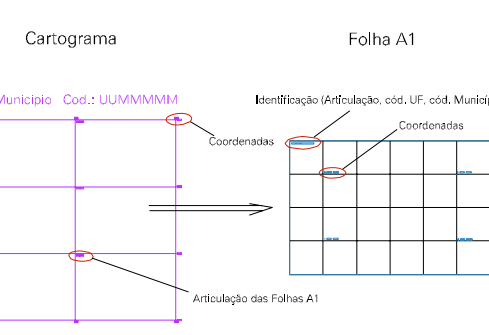

Folha : 01 - 02

Arquivo: 500320710.dgn
Limites(km): (452.0, 7054.9) - (458.0, 7056.9)

LEGENDA

LIMITES

-  Município ou Perímetro Urbano
-  Distrito
-  Subdistrito, RA, Zona ou similar
-  Bairro ou similar
-  Setor Censitário

CODIGOS

-  22306.06 Distrito (cod. do município + cod. do distrito)
-  05.06 Subdistrito (cod. do distrito + cod. do subdistrito)
-  003 Bairro (cod. do bairro no município)
-  25 Setor (número do setor no distrito ou subdistrito)

Articulação de Folhas

MAPA URBANO DIGITAL
FOLHA A1