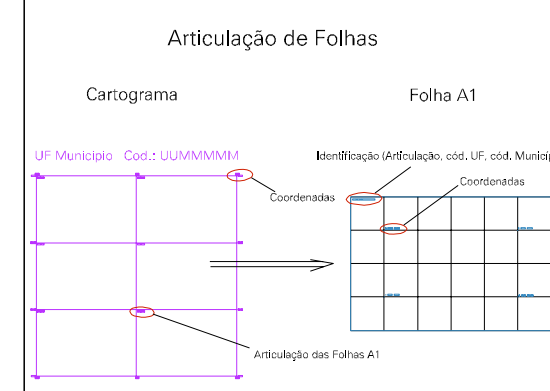

14418,70459

14418,70459

14418,70479

14418,70479

MORRINHO

CORIXO DO MORRINHO

ESTADO DO MATO GROSSO DO SUL

Município: 50.03207
CORUMBÁ

Folha : 03 - 01

Arquivo: 500320710.dgn
Limites(km): (-446.8, 7846.9) - (-452.8, 7850.9)

- LEGENDA**
- LIMITES**
- Município ou Perímetro Urbano
 - Distrito
 - Subdistrito, RA, Zona ou similar
 - Bairro ou similar
 - Setor Censitário
- CODIGOS**
- 22306.06 Distrito (cod. do município + cod. do distrito)
 - 05.06 Subdistrito (cod. do distrito + cod. do subdistrito)
 - 003 Bairro (cod. do bairro no município)
 - 25 Setor (número do setor no distrito ou subdistrito)