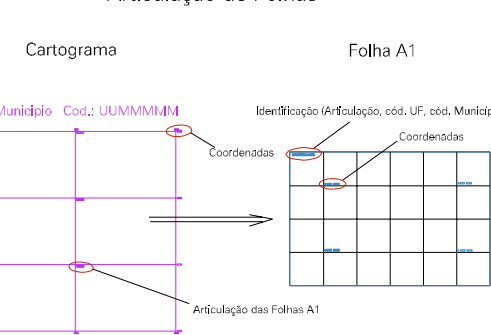

(414.7790,5)

(414.7790,5)

(414.7790,5)

(414.7790,5)

ESTADO DO MATO GROSSO DO SUL

Município: 50.03207
CORUMBÁ

Folha : 01 - 01

Arquivo: 500320720.dgn
Limites(km): (413, 7797,5) - (417, 7800,5)

LEGENDA

LIMITES

-  Município ou Perímetro Urbano
-  Distrito
-  Subdistrito, RA, Zona ou similar
-  Bairro ou similar
-  Setor Censitário

CODIGOS

-  22306.05 Distrito (cod. do município + cod. do distrito)
-  05.06 Subdistrito (cod. do distrito + cod. do subdistrito)
-  003 Bairro (cod. do bairro no município)
-  25 Setor (número do setor no distrito ou subdistrito)

Articulação de Folhas

MAPA URBANO DIGITAL
FOLHA A1