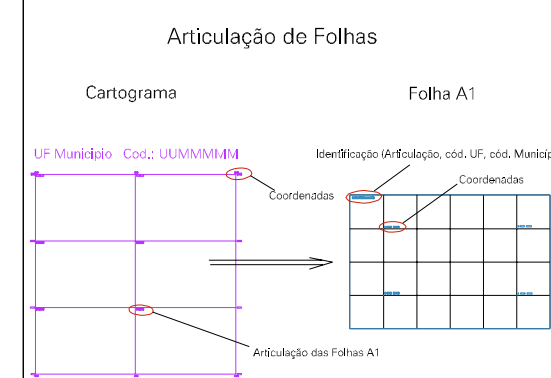

( 414.7795,5)

( 416.7795,5)

ESTADO DO MATO GROSSO DO SUL  
 Município: 50.03207  
 CORUMBÁ  
 Folha : 02 - 01

Arquivo: 500320720.dgn  
 Limites(km): ( 413.7794,5) - ( 417.7797,5)

LEGENDA

- LIMITES**
- Município ou Perímetro Urbano
  - Distrito
  - Subdistrito, RA, Zona ou similar
  - Bairro ou similar
  - Sector Censitário
- CODIGOS**
- Distrito (cod. do município + cod. do distrito)
  - Subdistrito (cod. do distrito + cod. do subdistrito)
  - Bairro (cod. do bairro no município)
  - Sector (número do sector no distrito ou subdistrito)

MAPA URBANO DIGITAL  
 FOLHA A1