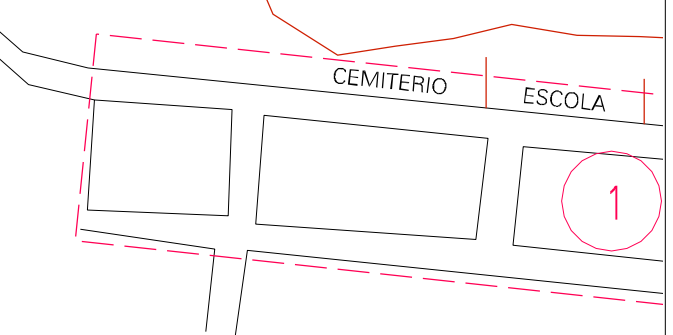

03207.20

OLARIA

RIO PARAGUAI

FAROL

ILHA FERNANDES BRAGA

ILHA PORTO CARREIRO

( 414.7795,5)

( 416.7795,5)

( 414.7795,5)

( 416.7795,5)

ESTADO DO MATO GROSSO DO SUL  
 Município: 50.03207  
 CORUMBÁ  
 Folha : 02 - 01

Arquivo: 500320720.dgn  
 Limites(km): ( 413.7794,5) - ( 417.7797,5)

LEGENDA

- LIMITES**
- Município ou Perímetro Urbano
  - Distrito
  - Subdistrito, RA, Zona ou similar
  - Bairro ou similar
  - Sector Censitário
- CODIGOS**
- Distrito (cod. do município + cod. do distrito)
  - Subdistrito (cod. do distrito + cod. do subdistrito)
  - Bairro (cod. do bairro no município)
  - Sector (número do sector no distrito ou subdistrito)

MAPA URBANO DIGITAL  
 FOLHA A1