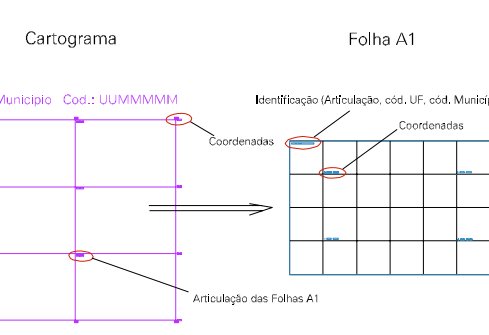

Articulação de Folhas

MAPA URBANO DIGITAL
FOLHA A1

CENSO AGROPECUÁRIO 2006
CONTAGEM DA POPULAÇÃO 2007
Data de Impressão: 03.10.07