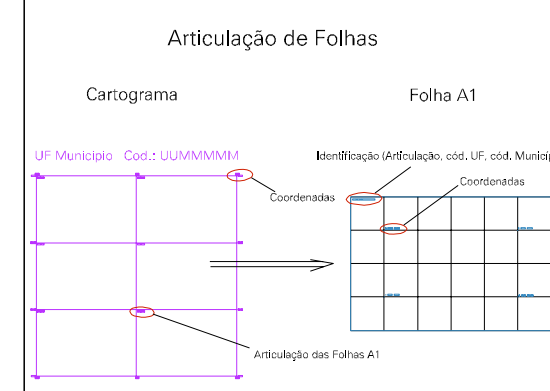

FERROVIA NOVOESTE

461.7827

461.7828

461.7826

461.7825

ESTADO DO MATO GROSSO DO SUL

Município: 50.03207  
CORUMBÁ

Folha : 03 - 02

Arquivo: 500320735.dgn  
Limites(km): ( 455, 7824)-( 461, 7828)

- LEGENDA**
- LIMITES**
- Município ou Perímetro Urbano
  - Distrito
  - Subdistrito, RA, Zona ou similar
  - Bairro ou similar
  - Setor Censitário
- CODIGOS**
- 22306.06 Distrito (cod. do município + cod. do distrito)
  - 05.06 Subdistrito (cod. do distrito + cod. do subdistrito)
  - 003 Bairro (cod. do bairro no município)
  - 25 Setor (número do setor no distrito ou subdistrito)