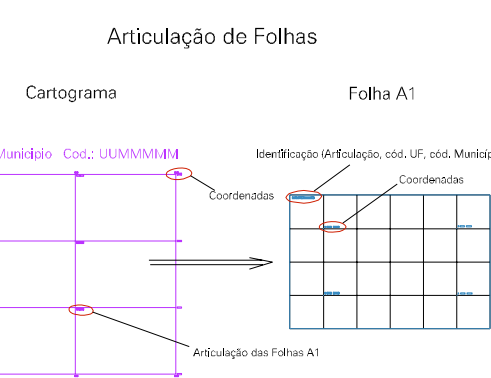

ESTADO DO MATO GROSSO DO SUL
 Município: 50.03454
 DEODÁPOLIS
 Folha : 01 - 01

Arquivo: 5003454.dgn
 Limites(kml): (790.1, 7532.28) - (794.1, 7535.28)

- LEGENDA**
- LIMITES**
- Município ou Perímetro Urbano
 - Distrito
 - Subdistrito, RA, Zona ou similar
 - Bairro ou similar
 - Sector Censitário
- CODIGOS**
- 22306.05 Distrito (cod. do município + cod. do distrito)
 - 05.06 Subdistrito (cod. do distrito + cod. do subdistrito)
 - 003 Bairro (cod. do bairro no município)
 - 25 Sector (número do sector no distrito ou subdistrito)

MAPA URBANO DIGITAL
 FOLHA A1