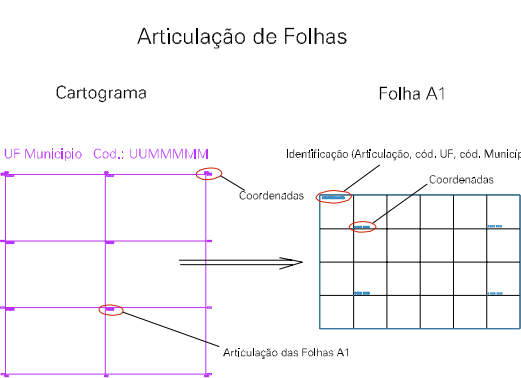

ESTADO DO MATO GROSSO DO SUL  
 Município: 50.03454  
 DEODÁPOLIS  
 Folha : 01 - 01

Arquivo: 500345410.dgn  
 Limites(kml): (- 784, 7533.6) - (- 788, 7536.6)

- LEGENDA**
- LIMITES**
- Município ou Perímetro Urbano
  - Distrito
  - Subdistrito, RA, Zona ou similar
  - Bairro ou similar
  - Sector Censitário
- CODIGOS**
- 22306.05 Distrito (cod. do município + cod. do distrito)
  - 05.06 Subdistrito (cod. do distrito + cod. do subdistrito)
  - 003 Bairro (cod. do bairro no município)
  - 25 Sector (número do sector no distrito ou subdistrito)

MAPA URBANO DIGITAL  
 FOLHA A1