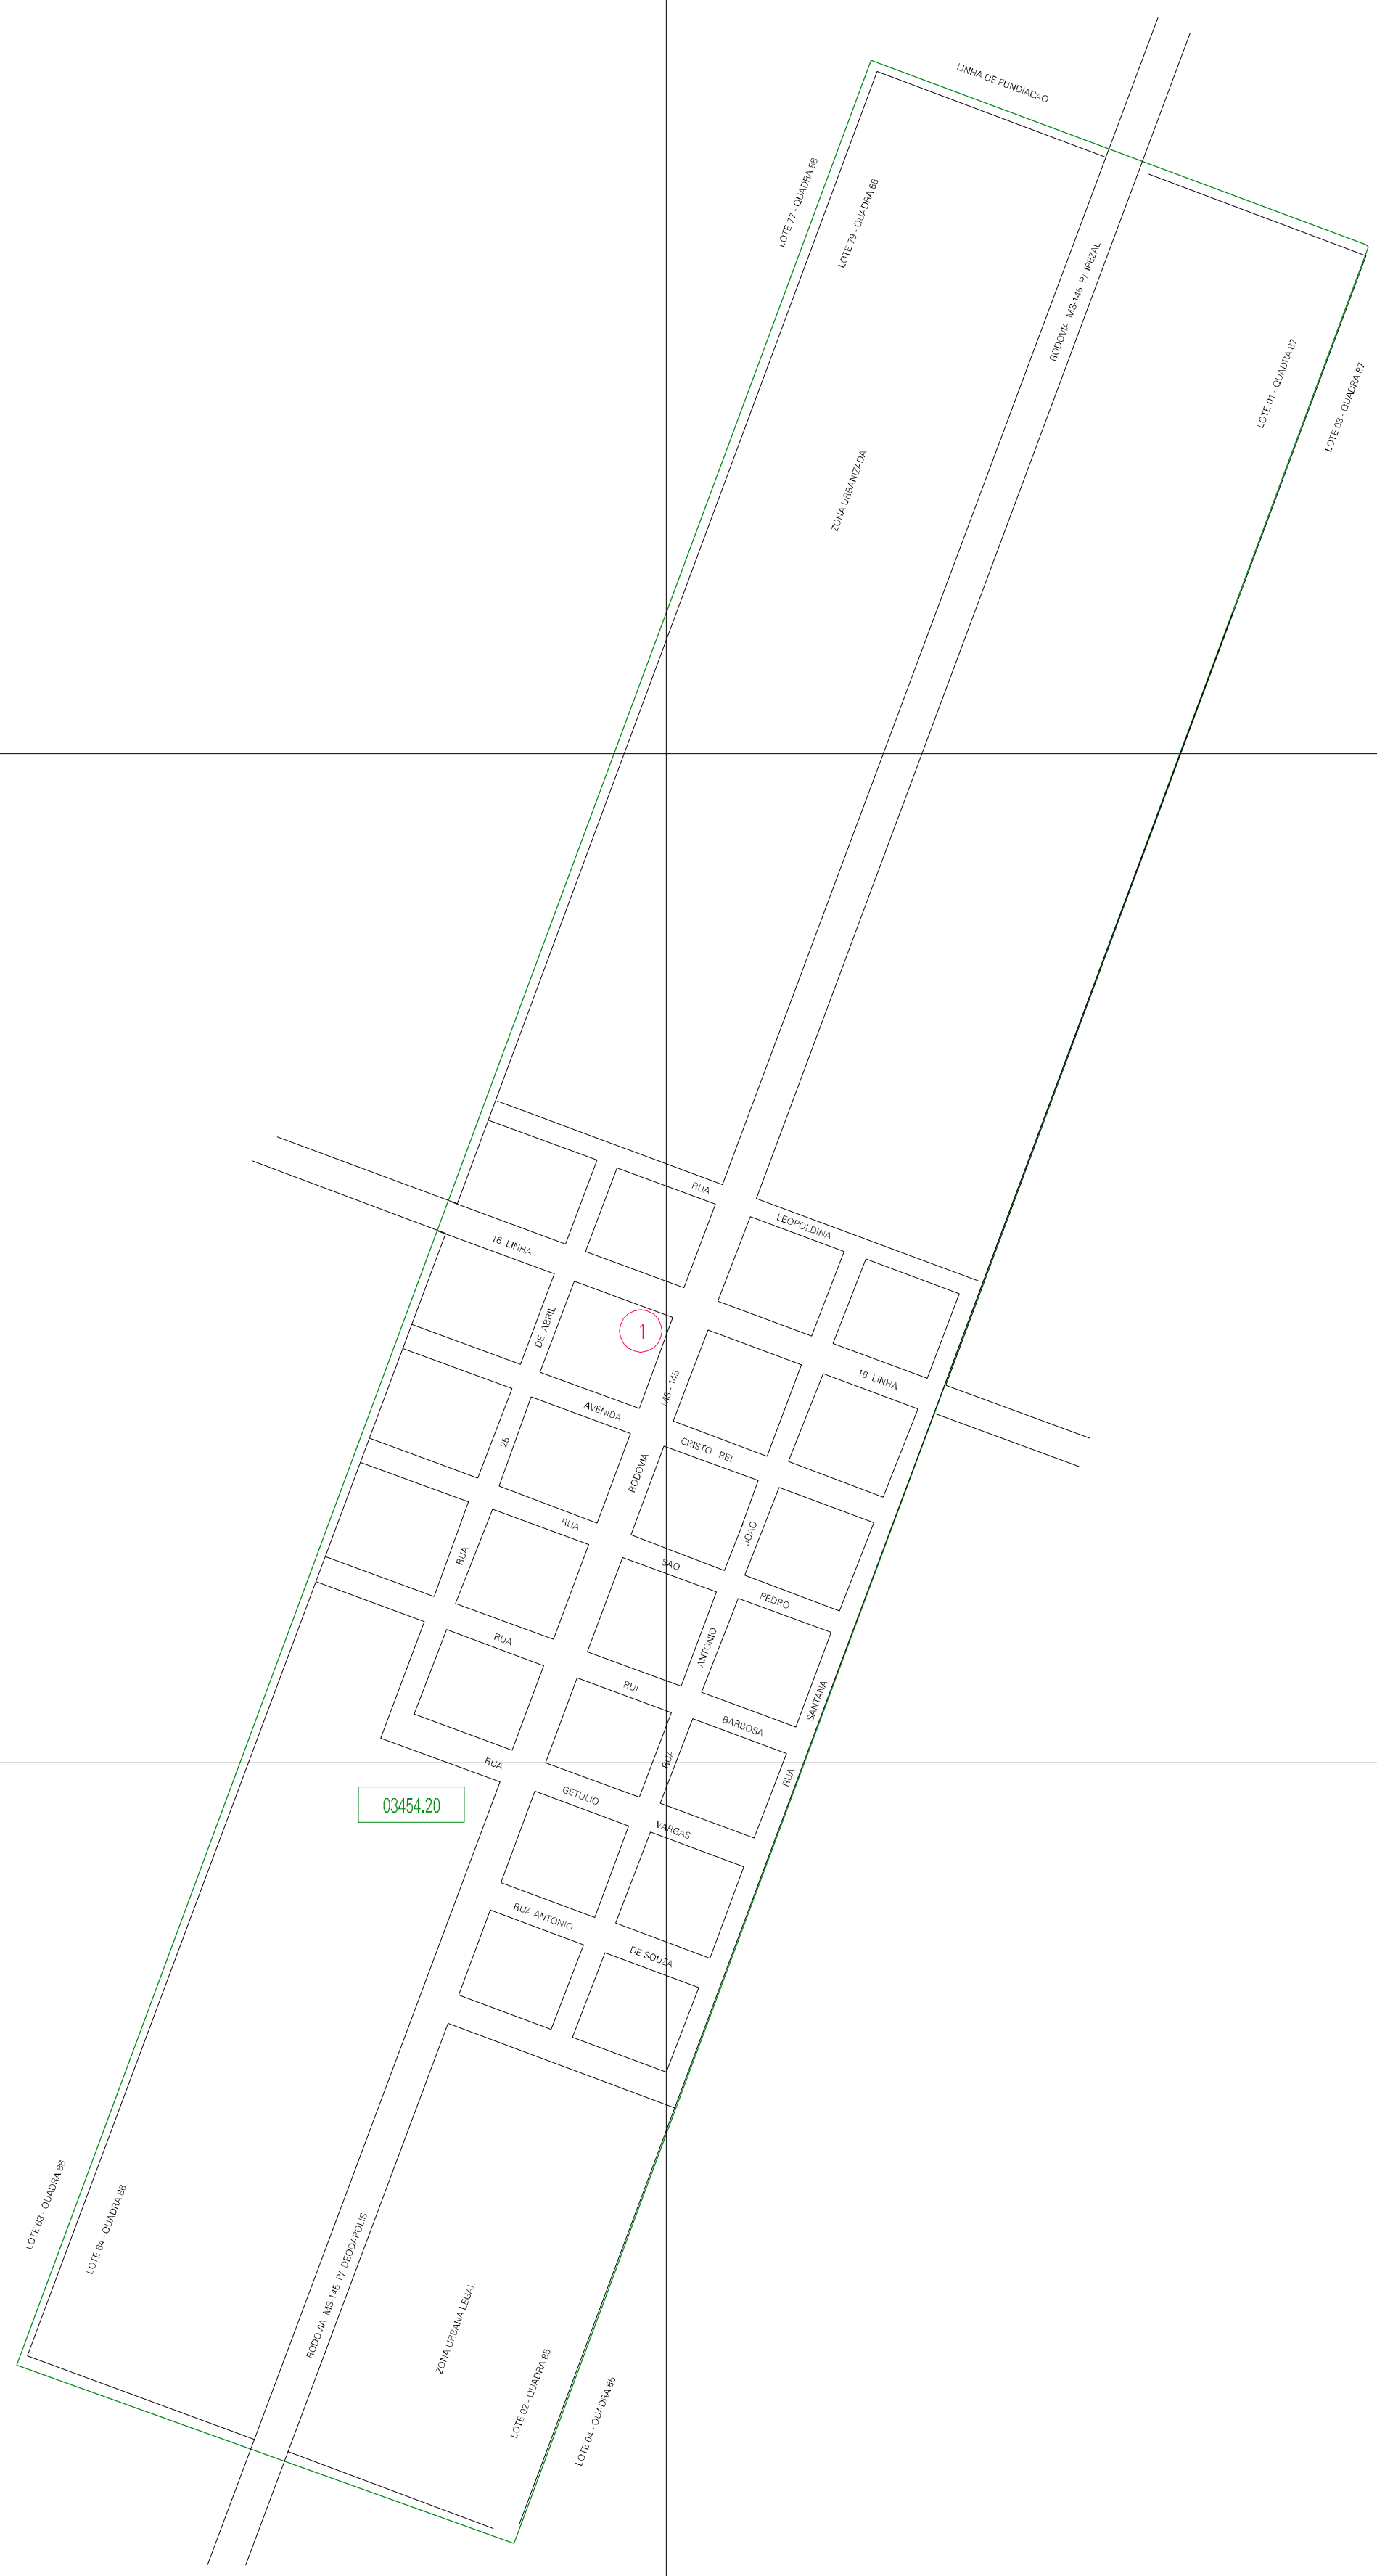

1798,7, 7545,51

1797,7, 7545,51

1798,7, 7544,51

1797,7, 7544,51

ESTADO DO MATO GROSSO DO SUL
 Município: 50.03454
 DEODÁPOLIS
 Folha : 01 - 01

Arquivo: 500345420.dgn
 Limites(km): (1794,7, 7543,51)-(1798,7, 7545,51)

- LEGENDA**
- LIMITES**
- Município ou Perímetro Urbano
 - Distrito
 - Subdistrito, RA, Zona ou similar
 - Bairro ou similar
 - Setor Censitário
- CODIGOS**
- 22306.05 Distrito (cod. do município + cod. do distrito)
 - 05.06 Subdistrito (cod. do distrito + cod. do subdistrito)
 - 003 Bairro (cod. do bairro no município)
 - 25 Setor (número do setor no distrito ou subdistrito)

MAPA URBANO DIGITAL
 FOLHA A1