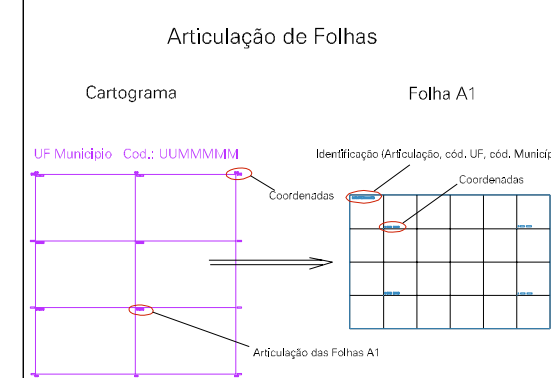

1798,7, 7545,51

1797,7, 7545,51

1798,7, 7544,51

1797,7, 7544,51

ESTADO DO MATO GROSSO DO SUL
 Município: 50.03454
 DEODÁPOLIS
 Folha : 01 - 01

Arquivo: 500345420.dgn
 Limites(km): (1794,7, 7543,51)-(1798,7, 7545,51)

- LEGENDA**
- LIMITES**
- Município ou Perímetro Urbano
 - Distrito
 - Subdistrito, RA, Zona ou similar
 - Bairro ou similar
 - Setor Censitário
- CODIGOS**
- 22306.05 Distrito (cod. do município + cod. do distrito)
 - 05.06 Subdistrito (cod. do distrito + cod. do subdistrito)
 - 003 Bairro (cod. do bairro no município)
 - 25 Setor (número do setor no distrito ou subdistrito)