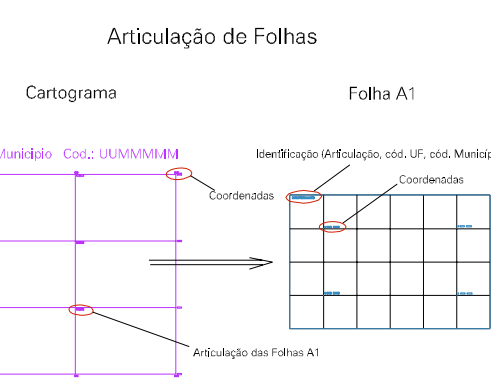

ESTADO DO MATO GROSSO DO SUL
 Município: 50.03454
 DEODÁPOLIS
 Folha : 01 - 01

Arquivo: 500345425.dgn
 Limites(km): (790.2, 7550.7) - (794.2, 7553.7)

- LEGENDA**
- LIMITES**
- Município ou Perímetro Urbano
 - Distrito
 - Subdistrito, RA, Zona ou similar
 - Bairro ou similar
 - Sector Censitário
- CODIGOS**
- 22306.05 Distrito (cod. do município + cod. do distrito)
 - 05.06 Subdistrito (cod. do distrito + cod. do subdistrito)
 - 003 Bairro (cod. do bairro no município)
 - 25 Sector (número do sector no distrito ou subdistrito)

MAPA URBANO DIGITAL
 FOLHA A1