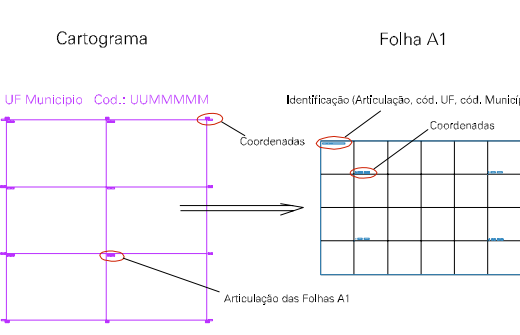

669.353, 7714.202

674.363, 7718.202

669.353, 7718.202

674.363, 7718.202

ESTADO DO MATO GROSSO DO SUL
Município: 50.03488
DOIS IRMÃOS DO BURITI

Folha : 01 - 01

Arquivo: 500348800003.dgn
Limites(km): (669.353, 7714.202) - (674.363, 7718.202)

LEGENDA

LIMITES

- Município ou Perímetro Urbano
- Distrito
- Subdistrito, RA, Zona ou similar
- Bairro ou similar
- Setor Censitário

CODIGOS

- 22306.06 Distrito (cod. do município + cod. do distrito)
- 05.06 Subdistrito (cod. do distrito + cod. do subdistrito)
- 003 Bairro (cod. do bairro no município)
- 25 Setor (número do setor no distrito ou subdistrito)

Articulação de Folhas

MAPA URBANO DIGITAL
FOLHA A1

CENSO AGROPECUÁRIO 2006
CONTAGEM DA POPULAÇÃO 2007
Data de Impressão: 04.10.07