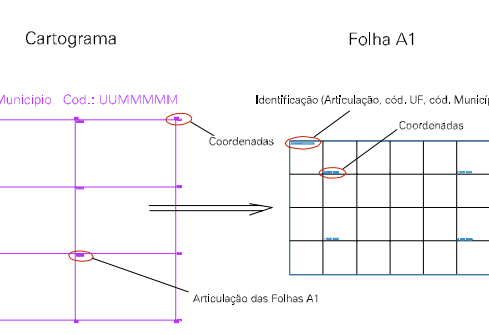

1. 663. 7713

1. 663. 7716

1. 663. 7711

1. 663. 7710

FAZENDA BOM PASTOR
DE MAXIMIANO GONCALVES NANTES

FAZENDA CABECEIRA COMPRIDA
DE FREDERICO CORTES

FAZENDA JACUTINGA
DE WILSON MIRANDA

ESTRADA VICINAL

178

179

180

181

182

183

184

185

186

187

162

161

160

159

158

157

154

155

156

ESTADO DO MATO GROSSO DO SUL

Município: 50.03488
DOIS IRMÃOS DO BURITI

Folha : 01 - 02

Arquivo: 500348800004.dgn
Limites(km): (657, 7710) - (663, 7714)

LEGENDA

LIMITES

- Município ou Perímetro Urbano
- Distrito
- Subdistrito, RA, Zona ou similar
- Bairro ou similar
- Sector Censitário

CODIGOS

- 22306.06 Distrito (cod. do município + cod. do distrito)
- 05.06 Subdistrito (cod. do distrito + cod. do subdistrito)
- 003 Bairro (cod. do bairro no município)
- 25 Sector (número do sector no distrito ou subdistrito)

Articulação de Folhas

MAPA URBANO DIGITAL
FOLHA A1