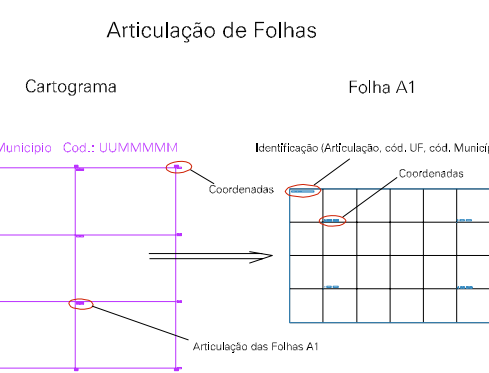

1: 657, 7706

1: 657, 7706

ESTADO DO MATO GROSSO DO SUL  
 Município: 50.03488  
 DOIS IRMÃOS DO BURITI  
 Folha : 03 - 01

Arquivo: 500348800004.dgn  
 Limites(km): ( 651, 7702) - ( 657, 7706)

- LEGENDA**
- LIMITES**
- Município ou Perímetro Urbano
  - Distrito
  - Subdistrito, RA, Zona ou similar
  - Bairro ou similar
  - Setor Censitário
- CODIGOS**
- 22306.06 Distrito (cod. do município + cod. do distrito)
  - 05.06 Subdistrito (cod. do distrito + cod. do subdistrito)
  - 003 Bairro (cod. do bairro no município)
  - 25 Setor (número do setor no distrito ou subdistrito)

MAPA URBANO DIGITAL  
 FOLHA A1