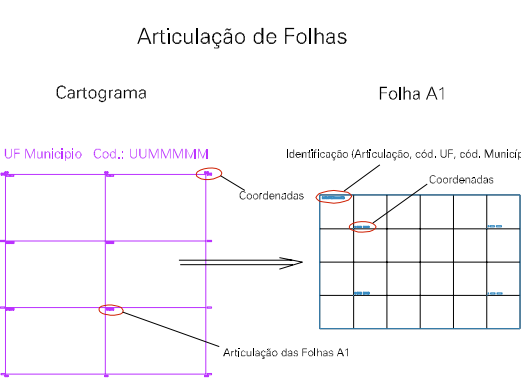

ESTADO DO MATO GROSSO DO SUL  
 Município: 50.03488  
 DOIS IRMÃOS DO BURITI  
 Folha : 01 - 01

Arquivo: 500348810.dgn  
 Limites(kml): ( 661,7, 7736,1) - ( 665,7, 7729,1)

- LEGENDA**
- LIMITES**
- Município ou Perímetro Urbano
  - Distrito
  - Subdistrito, RA, Zona ou similar
  - Bairro ou similar
  - Sector Censitário
- CODIGOS**
- 22306.05 Distrito (cod. do município + cod. do distrito)
  - 05.06 Subdistrito (cod. do distrito + cod. do subdistrito)
  - 003 Bairro (cod. do bairro no município)
  - 25 Sector (número do setor no distrito ou subdistrito)

MAPA URBANO DIGITAL  
 FOLHA A1