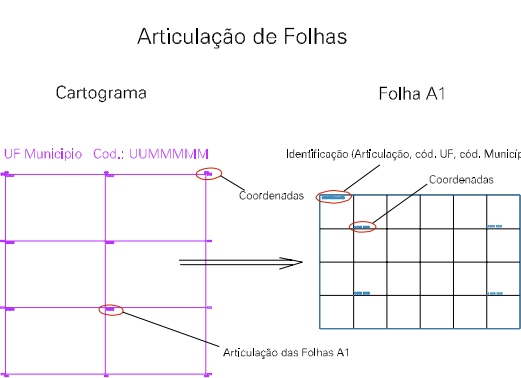

( 668,8, 7569)

( 671,8, 7569)

( 668,8, 7569)

( 671,8, 7569)

ESTADO DO MATO GROSSO DO SUL  
 Município: 50.03702  
 DOURADOS  
 Folha : 01 - 01

Arquivo: 500370200001.dgn  
 Limites(km): ( 668,8, 7567) - ( 672,8, 7570)

- LEGENDA**
- LIMITES**
- Município ou Perímetro Urbano
  - Distrito
  - Subdistrito, RA, Zona ou similar
  - Bairro ou similar
  - Sector Censitário
- CODIGOS**
- Distrito (cod. do município + cod. do distrito)
  - Subdistrito (cod. do distrito + cod. do subdistrito)
  - Bairro (cod. do bairro no município)
  - Sector (número do sector no distrito ou subdistrito)