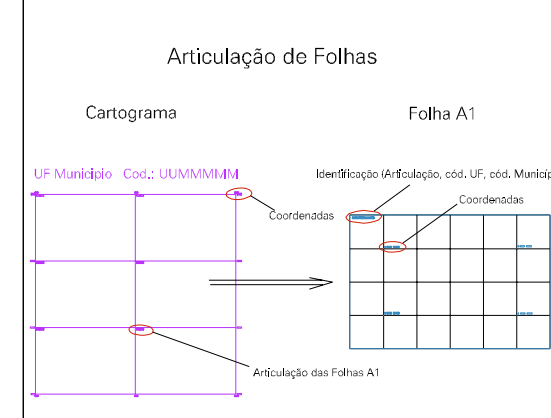

ESTADO DO MATO GROSSO DO SUL  
 Município: 50.03702  
 DOURADOS  
 Folha : 03 - 02

Arquivo: 500370200001.dgn  
 Limites(kml): ( 672.8, 7561) - ( 676.8, 7564)

- LEGENDA**
- LIMITES**
- Município ou Perímetro Urbano
  - Distrito
  - Subdistrito, RA, Zona ou similar
  - Bairro ou similar
  - - - Setor Censitário
- CODIGOS**
- ZZ306.05 Distrito (cod. do município + cod. do distrito)
  - 05.06 Subdistrito (cod. do distrito + cod. do subdistrito)
  - 003 Bairro (cod. do bairro no município)
  - 25 Setor (número do setor no distrito ou subdistrito)

**MAPA URBANO DIGITAL**  
**FOLHA A1**