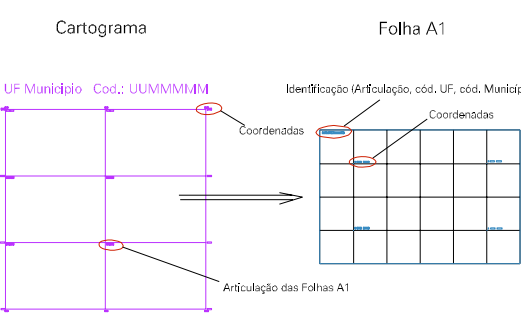

31

30

29

ESTADO DO MATO GROSSO DO SUL
Município: 50.03702
DOURADOS
Folha : 04 - 01

Arquivo: 500370200001.dgn
Limites(kml): (668.8, 7568) - (672.8, 7561)

LEGENDA

LIMITES

- Município ou Perímetro Urbano
- Distrito
- Subdistrito, RA, Zona ou similar
- Bairro ou similar
- Sector Censitário

CODIGOS

- Distrito (cod. do município + cod. do distrito)
- Subdistrito (cod. do distrito + cod. do subdistrito)
- Bairro (cod. do bairro no município)
- Sector (número do setor no distrito ou subdistrito)

Articulação de Folhas

MAPA URBANO DIGITAL
FOLHA A1