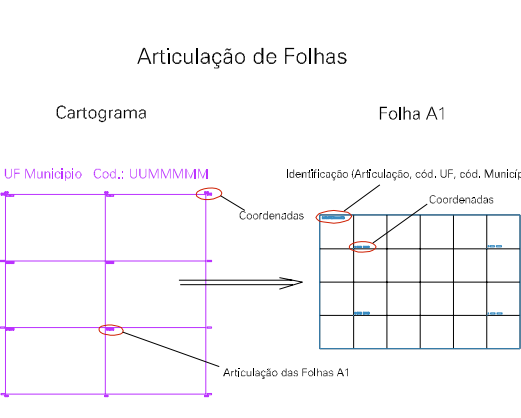

ESTADO DO MATO GROSSO DO SUL  
 Município: 50.03702  
 DOURADOS  
 Folha : 05 - 01

Arquivo: 500370200001.dgn  
 Limites(kml): ( 668.8, 7556) - ( 672.8, 7558)

- LEGENDA**
- LIMITES**
- Município ou Perímetro Urbano
  - Distrito
  - Subdistrito, RA, Zona ou similar
  - Bairro ou similar
  - - - Setor Censitário
- CODIGOS**
- 22306.05 Distrito (cod. do município + cod. do distrito)
  - 05.06 Subdistrito (cod. do distrito + cod. do subdistrito)
  - 003 Bairro (cod. do bairro no município)
  - 25 Setor (número do setor no distrito ou subdistrito)

MAPA URBANO DIGITAL  
 FOLHA A1