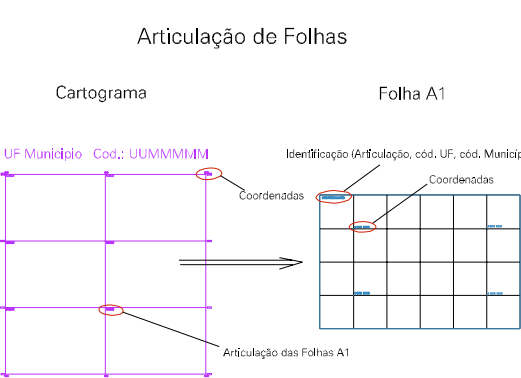

FAZENDA NOVA DA LAGOA GRANDE
PRISCYLLA PINHEIRO DE ALMEIDA

RODOVIA MS - 270
PARA DOURADOS

ESTADO DO MATO GROSSO DO SUL
Município: 50.03702
DOURADOS
Folha : 05 - 02

Arquivo: 500370200001.dgn
Limites(kml: (672.8, 7555) - (676.8, 7558))

LEGENDA

- LIMITES**
- Município ou Perímetro Urbano
 - Distrito
 - Subdistrito, RA, Zona ou similar
 - Bairro ou similar
 - - - Setor Censitário
- CODIGOS**
- 22306.05 Distrito (cod. do município + cod. do distrito)
 - 05.06 Subdistrito (cod. do distrito + cod. do subdistrito)
 - 003 Bairro (cod. do bairro no município)
 - 25 Setor (número do setor no distrito ou subdistrito)