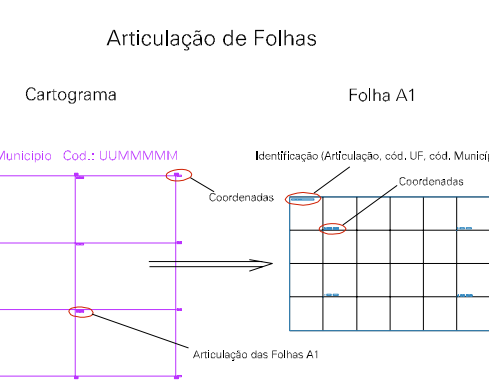

1719.677, 7544.855

1719.677, 7544.855

1719.677, 7544.855

1719.677, 7544.855

ESTADO DO MATO GROSSO DO SUL
 Município: 50.03702
 DOURADOS
 Folha : 01 - 01

Arquivo: 5003702.dgn
 Limites(km): (719.677, 7541.855) - (724.677, 7545.855)

- LEGENDA**
- LIMITES**
- Município ou Perímetro Urbano
 - Distrito
 - Subdistrito, RA, Zona ou similar
 - Bairro ou similar
 - Setor Censitário
- CODIGOS**
- 22306.06 Distrito (cod. do município + cod. do distrito)
 - 05.06 Subdistrito (cod. do distrito + cod. do subdistrito)
 - 003 Bairro (cod. do bairro no município)
 - 25 Setor (número do setor no distrito ou subdistrito)