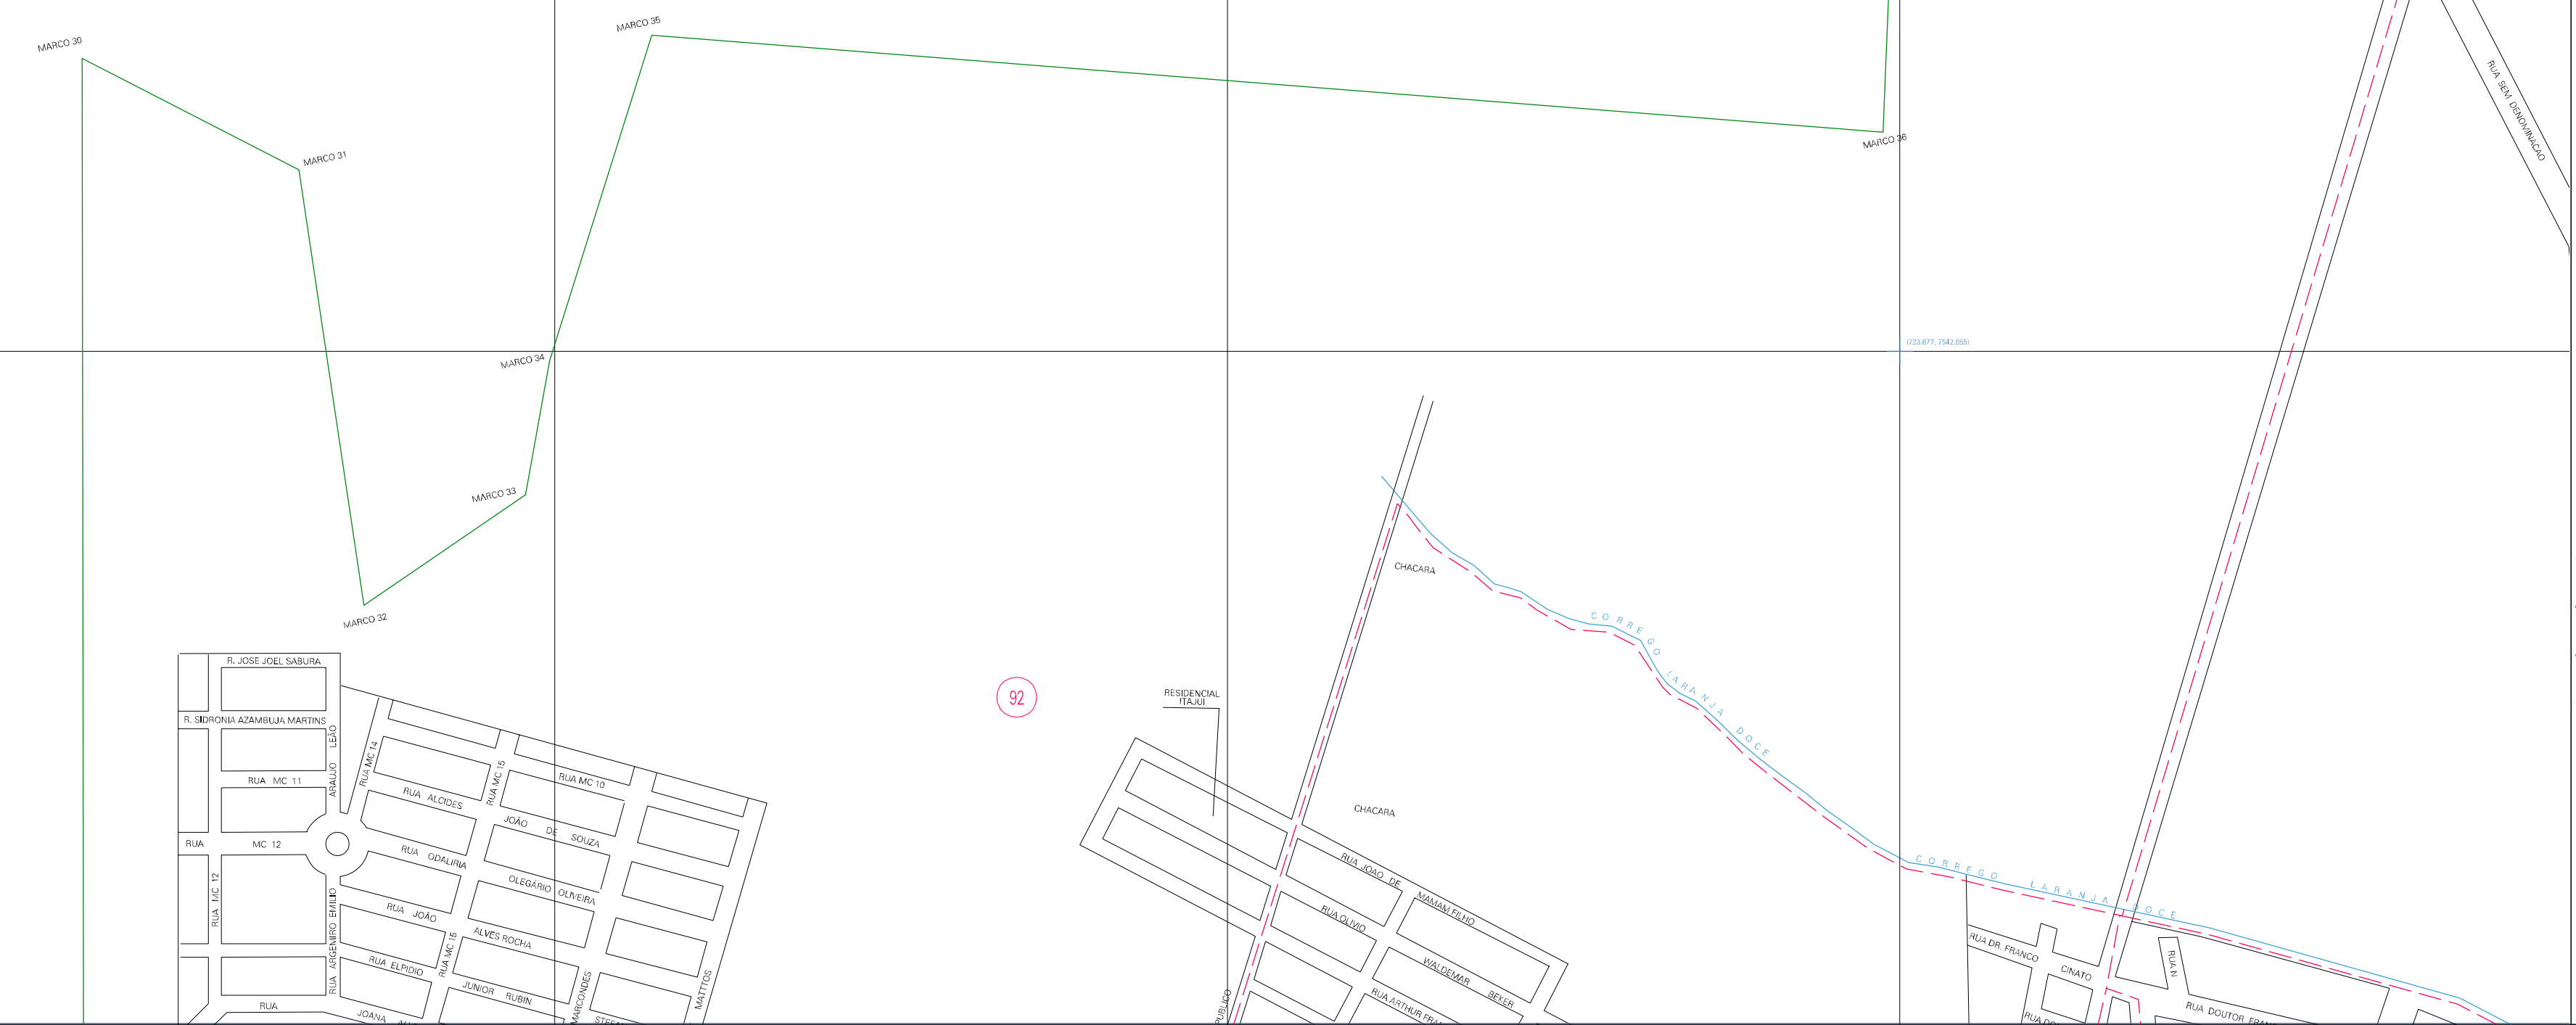

1719.677, 7544.855

1719.677, 7544.855

1719.677, 7544.855

1719.677, 7544.855

ESTADO DO MATO GROSSO DO SUL
 Município: 50.03702
 DOURADOS
 Folha : 01 - 01

Arquivo: 5003702.dgn
 Limites(km): (719.677, 7541.855) - (724.677, 7545.855)

- LEGENDA**
- LIMITES**
- Município ou Perímetro Urbano
 - Distrito
 - Subdistrito, RA, Zona ou similar
 - Bairro ou similar
 - Setor Censitário
- CODIGOS**
- 22306.06 Distrito (cod. do município + cod. do distrito)
 - 05.06 Subdistrito (cod. do distrito + cod. do subdistrito)
 - 003 Bairro (cod. do bairro no município)
 - 25 Setor (número do setor no distrito ou subdistrito)

MAPA URBANO DIGITAL
 FOLHA A1