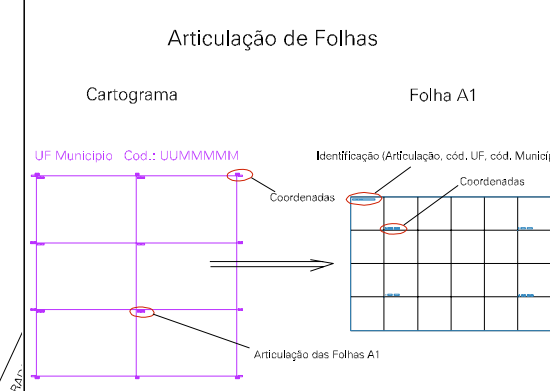

ESTADO DO MATO GROSSO DO SUL  
 Município: 50.03702  
 DOURADOS  
 Folha : 01 - 02

Arquivo: 5003702.dgn  
 Limites(km): (724.677, 7541.855) - (730.677, 7545.855)

- LEGENDA**
- LIMITES**
- Município ou Perímetro Urbano
  - Distrito
  - Subdistrito, RA, Zona ou similar
  - Bairro ou similar
  - Setor Censitário
- CODIGOS**
- 22306.06 Distrito (cod. do município + cod. do distrito)
  - 05.06 Subdistrito (cod. do distrito + cod. do subdistrito)
  - 003 Bairro (cod. do bairro no município)
  - 25 Setor (número do setor no distrito ou subdistrito)

MAPA URBANO DIGITAL  
 FOLHA A1