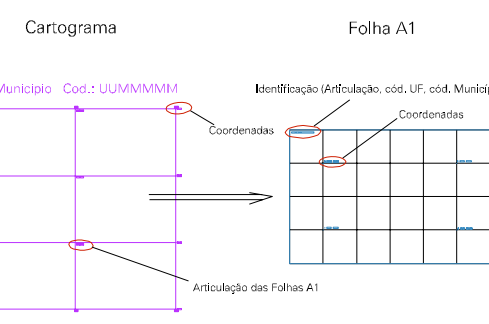

Articulação de Folhas

MAPA URBANO DIGITAL
FOLHA A1