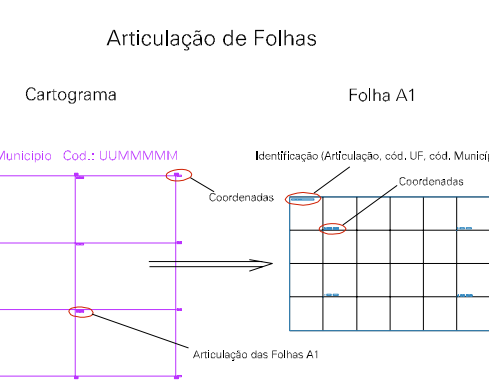

1719.677, 7537.855

1719.677, 7537.855

ESTADO DO MATO GROSSO DO SUL

Município: 50.03702  
DOURADOS

Folha : 02 - 01

Arquivo: 5003702.dgn  
Limites(km): (1719.677, 7537.855) - (724.677, 7541.855)

- LEGENDA**
- LIMITES**
- Município ou Perímetro Urbano
  - Distrito
  - Subdistrito, RA, Zona ou similar
  - Bairro ou similar
  - Sector Censitário
- CODIGOS**
- 22306.06 Distrito (cod. do município + cod. do distrito)
  - 05.06 Subdistrito (cod. do distrito + cod. do subdistrito)
  - 003 Bairro (cod. do bairro no município)
  - 25 Sector (número do sector no distrito ou subdistrito)

MAPA URBANO DIGITAL  
FOLHA A1