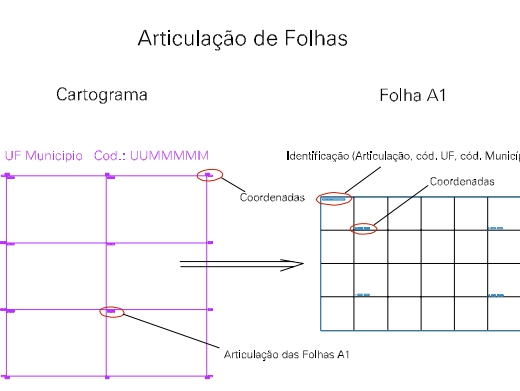

ESTADO DO MATO GROSSO DO SUL
 Município: 50.03702
 DOURADOS
 Folha : 02 - 02

Arquivo: 5003702.dgn
 Limites(km): (674.677, 7537.855) - (730.677, 7541.855)

- LEGENDA**
- Limites
 - Município ou Perímetro Urbano
 - Distrito
 - Subdistrito, RA, Zona ou similar
 - Bairro ou similar
 - Sector Censitário
 - CODIGOS**
 - 22306.06 Distrito (cod. do município + cod. do distrito)
 - 05.06 Subdistrito (cod. do distrito + cod. do subdistrito)
 - 003 Bairro (cod. do bairro no município)
 - 25 Sector (número do sector no distrito ou subdistrito)

MAPA URBANO DIGITAL
 FOLHA A1