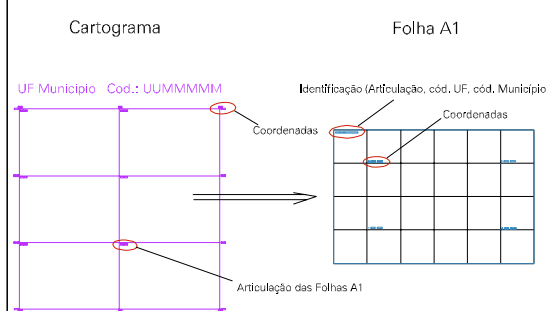

Articulação de Folhas

MAPA URBANO DIGITAL

FOLHA A1

CENSO AGROPECUÁRIO 2006
CONTAGEM DA POPULAÇÃO 2007

Data de Impressão: 03.10.07