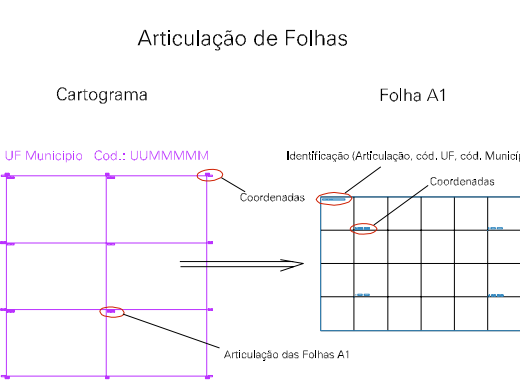

1719.677, 7533.856

0224.471, 7533.856

1719.677, 7533.856

0224.471, 7533.856

ESTADO DO MATO GROSSO DO SUL  
 Município: 50.03702  
 DOURADOS  
 Folha : 03 - 01

Arquivo: 5003702.dgn  
 Limites(km): (719.677, 7533.856) - (724.677, 7537.856)

- LEGENDA**
- LIMITES**
- Município ou Perímetro Urbano
  - Distrito
  - Subdistrito, RA, Zona ou similar
  - Bairro ou similar
  - Setor Censitário
- CODIGOS**
- 22306.06 Distrito (cod. do município + cod. do distrito)
  - 05.06 Subdistrito (cod. do distrito + cod. do subdistrito)
  - 003 Bairro (cod. do bairro no município)
  - 25 Setor (número do setor no distrito ou subdistrito)

**MAPA URBANO DIGITAL  
 FOLHA A1**