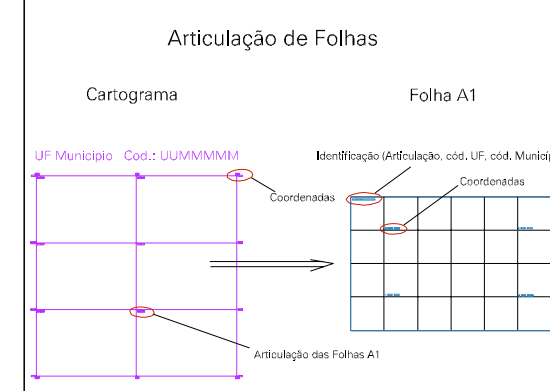

ESTADO DO MATO GROSSO DO SUL
 Município: 50.03702
 DOURADOS
 Folha : 03 - 02

Arquivo: 5003702.dgn
 Limites(km): (724.677, 7533.855) - (730.677, 7537.855)

- LEGENDA**
- LIMITES**
- Município ou Perímetro Urbano
 - Distrito
 - Subdistrito, RA, Zona ou similar
 - Bairro ou similar
 - Setor Censitário
- CODIGOS**
- 22306.06 Distrito (cod. do município + cod. do distrito)
 - 05.06 Subdistrito (cod. do distrito + cod. do subdistrito)
 - 003 Bairro (cod. do bairro no município)
 - 25 Setor (número do setor no distrito ou subdistrito)

MAPA URBANO DIGITAL
 FOLHA A1