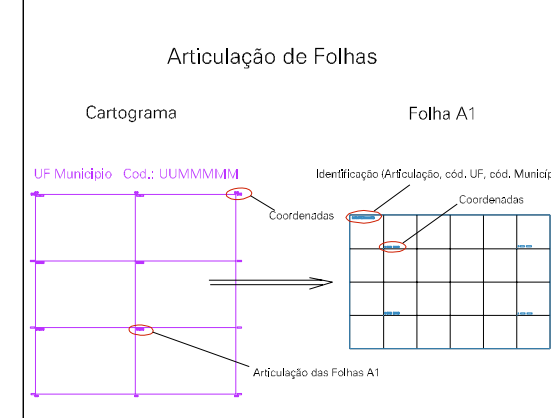

ESTADO DO MATO GROSSO DO SUL
 Município: 50.03702
 DOURADOS
 Folha : 01 - 01

Arquivo: 500370240.dgn
 Limites(km): (730.4, 7548.15) - (737.4, 7551.15)

- LEGENDA**
- LIMITES**
- Município ou Perímetro Urbano
 - Distrito
 - Subdistrito, RA, Zona ou similar
 - Bairro ou similar
 - Setor Censitário
- CODIGOS**
- 22306.05 Distrito (cod. do município + cod. do distrito)
 - 05.06 Subdistrito (cod. do distrito + cod. do subdistrito)
 - 003 Bairro (cod. do bairro no município)
 - 25 Setor (número do setor no distrito ou subdistrito)

MAPA URBANO DIGITAL
 FOLHA A1