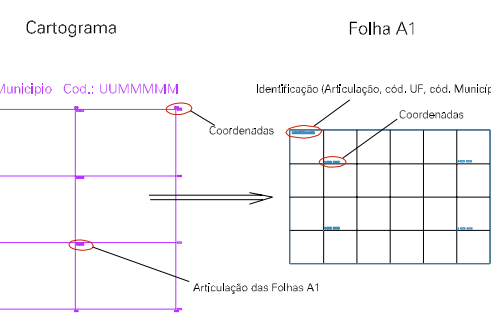

1730,4, 7550,151

1740,4, 7550,151

1730,4, 7549,151

1740,4, 7549,151

ESTADO DO MATO GROSSO DO SUL

Município: 50.03702
DOURADOS

Folha : 01 - 02

LEGENDA

1. **LIMITES**
2. Município ou Perímetro Urbano
   - Distrito
   - Subdistrito, RA, Zona ou similar
   - Bairro ou similar
   - Setor Censitário
3. **CODIGOS**
- 22306.05 Distrito (cod. do município + cod. do distrito)
  - 05.06 Subdistrito (cod. do distrito + cod. do subdistrito)
  - 003 Bairro (cod. do bairro no município)
  - 25 Setor (número do setor no distrito ou subdistrito)

Articulação de Folhas

MAPA URBANO DIGITAL
FOLHA A1