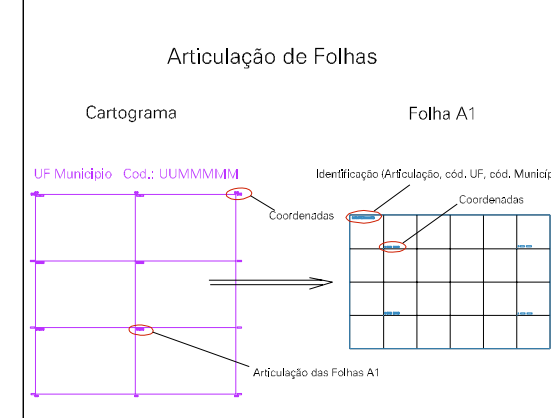

ESTADO DO MATO GROSSO DO SUL  
 Município: 50.03702  
 DOURADOS  
 Folha : 02 - 02

Arquivo: 500370240.dgn  
 Limites(km): (-737,-4,7545,15)-(-741,-4,7548,15)

- LEGENDA**
- LIMITES**
- Município ou Perímetro Urbano
  - Distrito
  - Subdistrito, RA, Zona ou similar
  - Bairro ou similar
  - - - Setor Censitário
- CODIGOS**
- 22306.05 Distrito (cod. do município + cod. do distrito)
  - 05.06 Subdistrito (cod. do distrito + cod. do subdistrito)
  - 003 Bairro (cod. do bairro no município)
  - 25 Setor (número do setor no distrito ou subdistrito)

MAPA URBANO DIGITAL  
 FOLHA A1