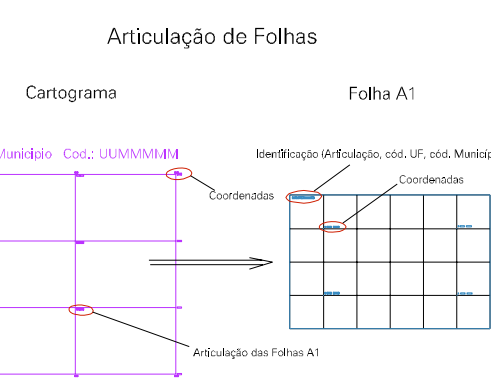

17344,7544,151

1736,4,7544,151

17344,7544,151

1736,4,7544,151

ESTADO DO MATO GROSSO DO SUL
Município: 50.03702
DOURADOS
Folha : 03 - 01

LEGENDA

1. **LIMITES**
2. Município ou Perímetro Urbano
   - Distrito
   - Subdistrito, RA, Zona ou similar
   - Bairro ou similar
   - Setor Censitário
3. **CODIGOS**
- 22306.05 Distrito (cod. do município + cod. do distrito)
  - 05.06 Subdistrito (cod. do distrito + cod. do subdistrito)
  - 003 Bairro (cod. do bairro no município)
  - 25 Setor (número do setor no distrito ou subdistrito)

MAPA URBANO DIGITAL
FOLHA A1