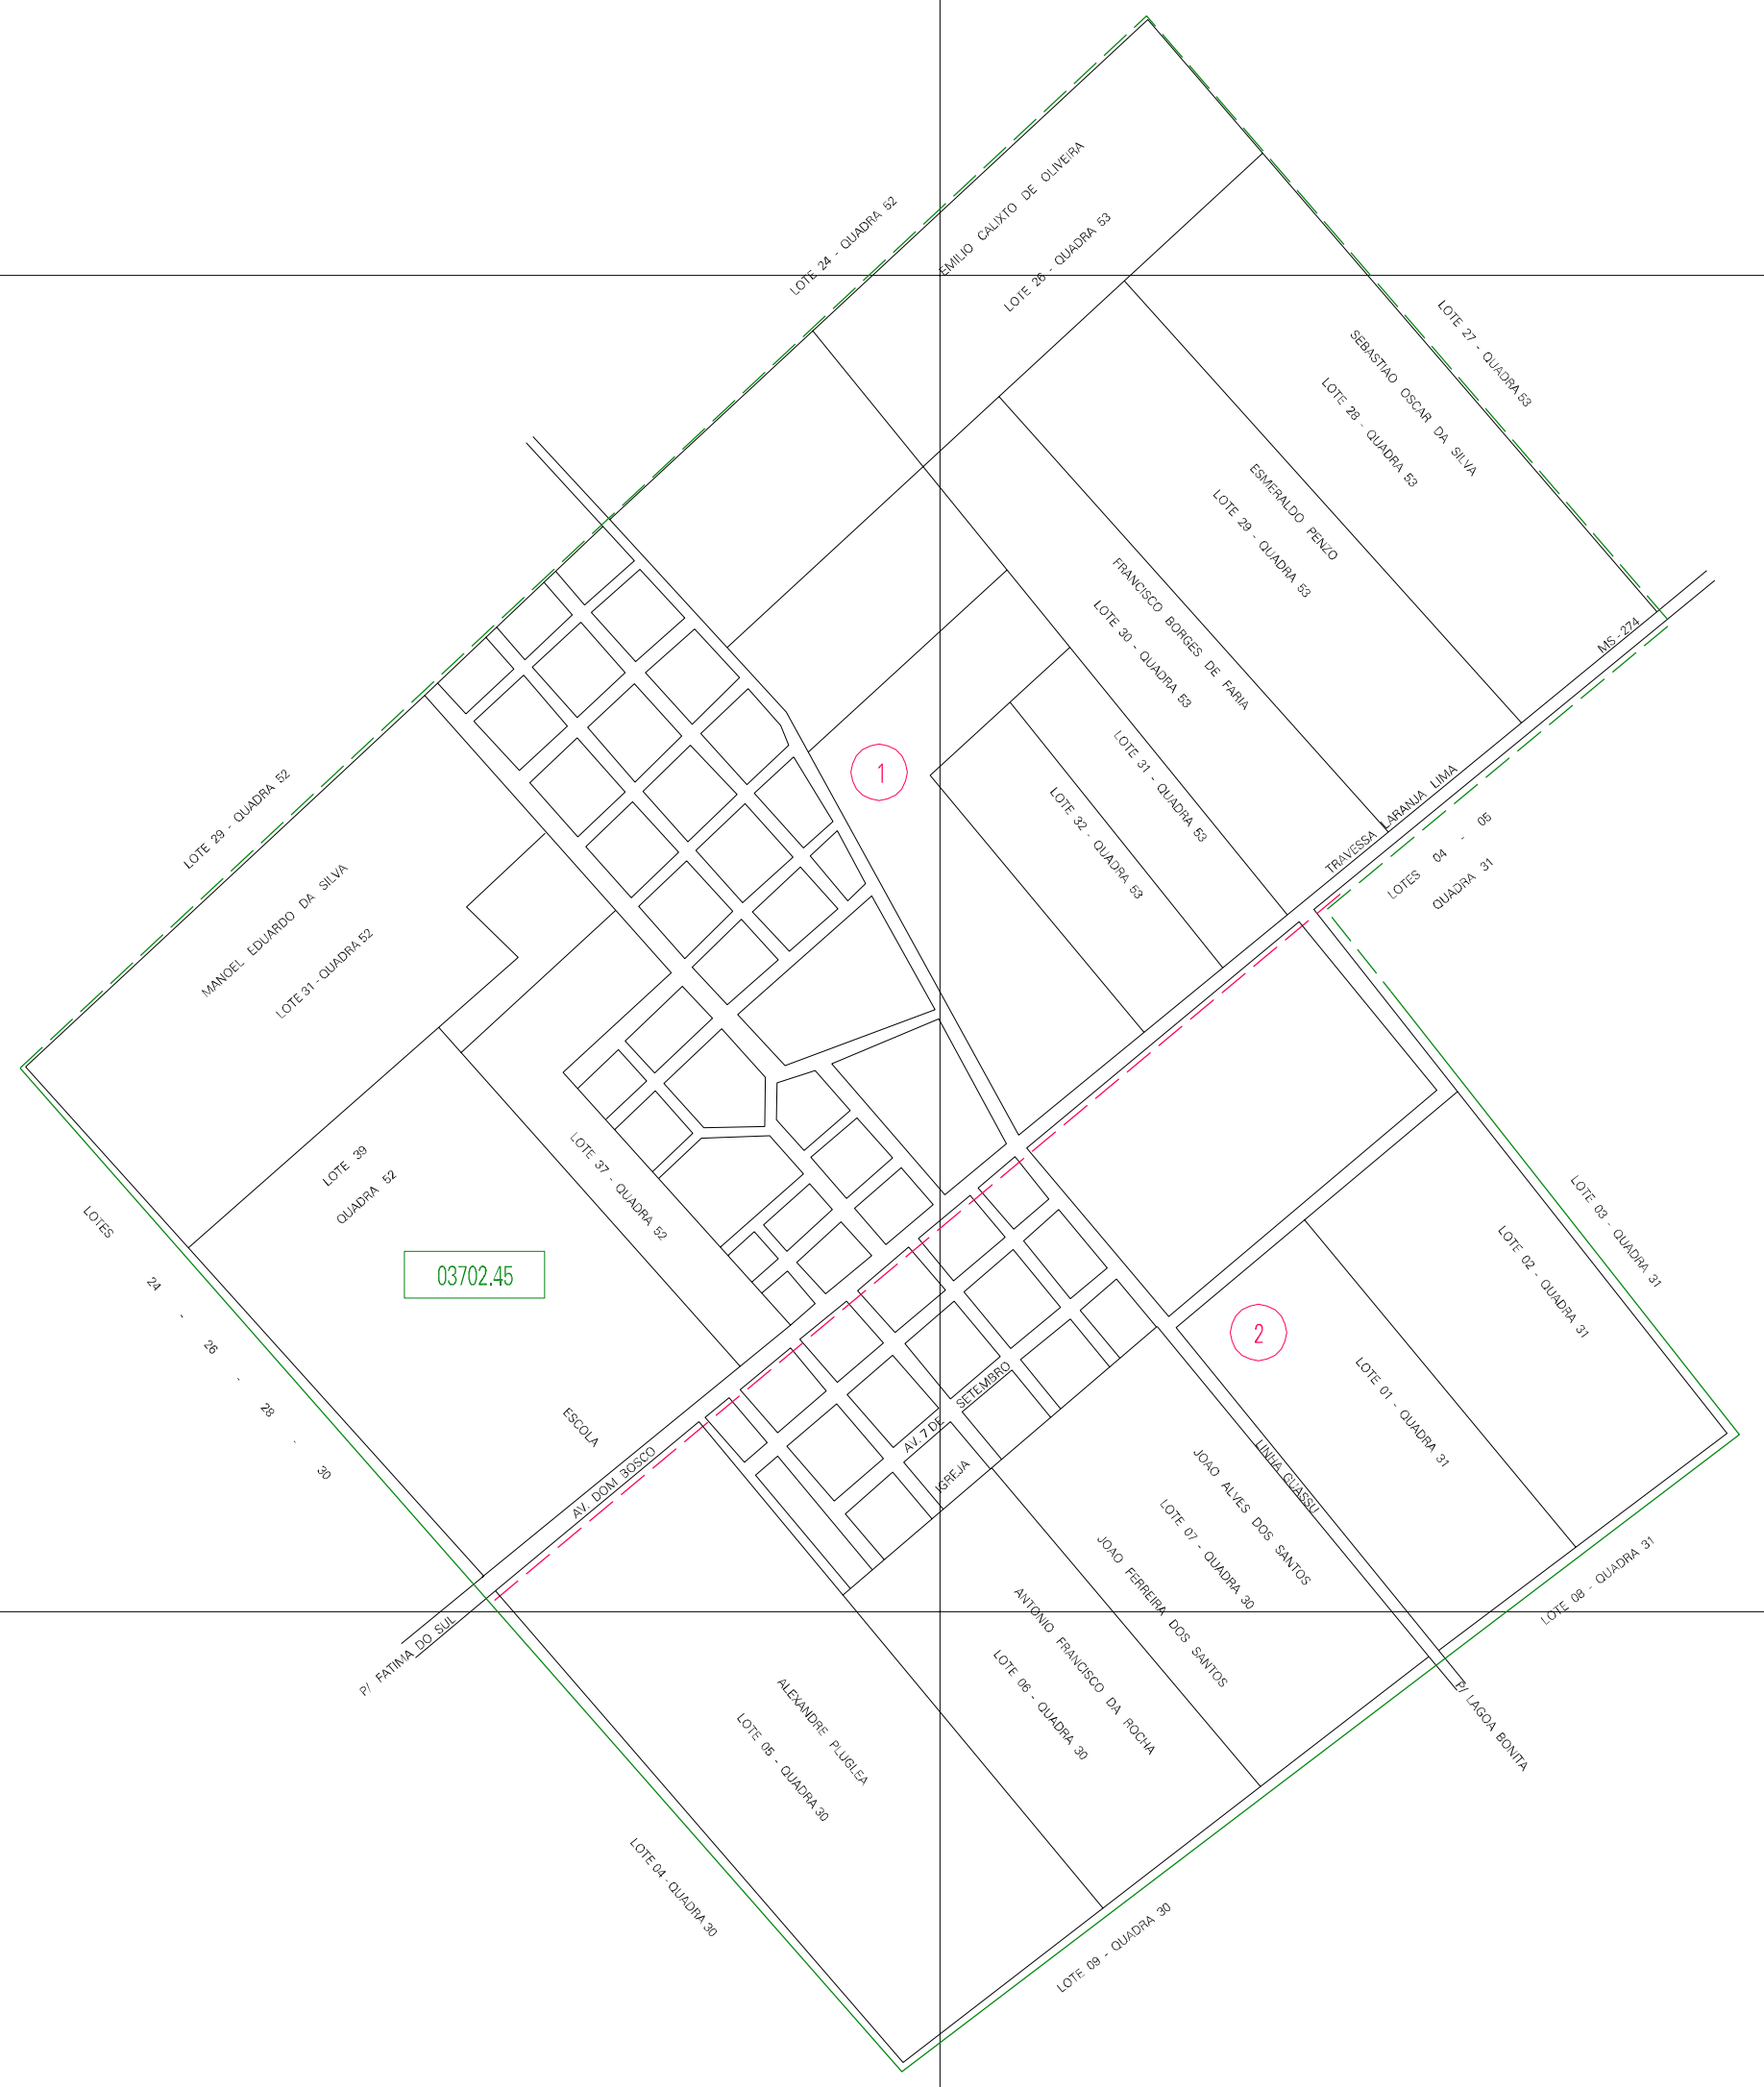

1741,3, 7542,4

1743,3, 7542,4

1741,3, 7541,4

1743,3, 7541,4

ESTADO DO MATO GROSSO DO SUL

Município: 50.03702  
DOURADOS

Folha : 01 - 01

Arquivo: 500370245.dgn  
Limites(kml): (1740,3, 7540,4) - (1744,3, 7543,4)

LEGENDA

- LIMITES
- Município ou Perímetro Urbano
  - Distrito
  - Subdistrito, RA, Zona ou similar
  - Bairro ou similar
  - Sector Censitário

CODIGOS

- 22306.05 Distrito (cod. do município + cod. do distrito)
- 05.06 Subdistrito (cod. do distrito + cod. do subdistrito)
- 003 Bairro (cod. do bairro no município)
- 25 Sector (número do setor no distrito ou subdistrito)

Articulação de Folhas

MAPA URBANO DIGITAL  
FOLHA A1