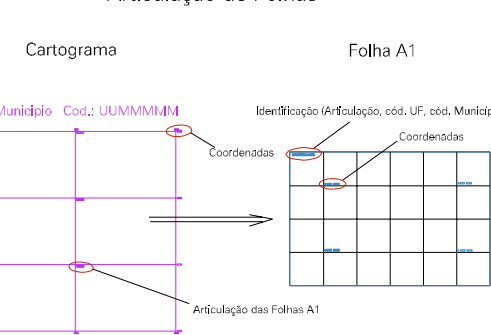

Articulação de Folhas

MAPA URBANO DIGITAL
FOLHA A1