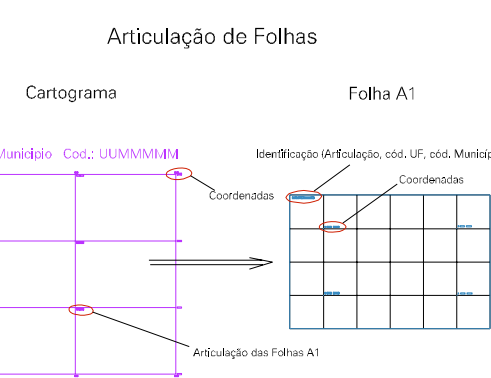

(727.3, 7536.3)

(728.3, 7536.3)

(727.3, 7536.3)

(728.3, 7536.3)

ESTADO DO MATO GROSSO DO SUL

Município: 50.03702
DOURADOS

Folha : 01 - 01

Arquivo: 5003702aui2.dgn
Limites(km): (726.3, 7534.3) - (730.3, 7537.3)

LEGENDA

- LIMITES**
-  Município ou Perímetro Urbano
 -  Distrito
 -  Subdistrito, RA, Zona ou similar
 -  Bairro ou similar
 -  Setor Censitário
- CODIGOS**
-  22306.05 Distrito (cod. do município + cod. do distrito)
 -  05.06 Subdistrito (cod. do distrito + cod. do subdistrito)
 -  003 Bairro (cod. do bairro no município)
 -  25 Setor (número do setor no distrito ou subdistrito)