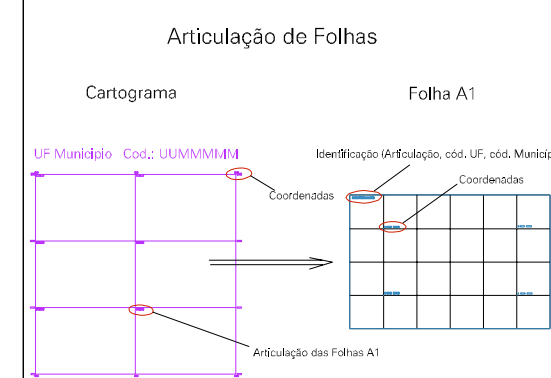

ESTADO DO MATO GROSSO DO SUL
 Município: 50.03702
 DOURADOS
 Folha : 02 - 01

Arquivo: 5003702au2.dgn
 Limites(km): (726.3, 7531.3) - (730.3, 7534.3)

- LEGENDA**
- LIMITES**
- Município ou Perímetro Urbano
 - - - Distrito
 - - - Subdistrito, RA, Zona ou similar
 - - - Bairro ou similar
 - - - Setor Censitário
- CODIGOS**
- ZZ306.05 Distrito (cod. do município + cod. do distrito)
 - 05.06 Subdistrito (cod. do distrito + cod. do subdistrito)
 - 003 Bairro (cod. do bairro no município)
 - 25 Setor (número do setor no distrito ou subdistrito)

**MAPA URBANO DIGITAL
 FOLHA A1**