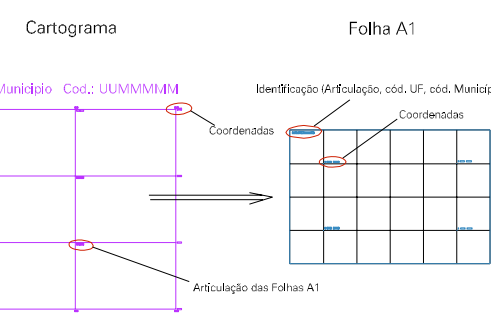

(731,3, 7532,3)

(733,3, 7532,3)

(731,3, 7532,3)

(733,3, 7532,3)

ESTADO DO MATO GROSSO DO SUL

Município: 50.03702
DOURADOS

Folha : 02 - 02

Arquivo: 5003702au2.dgn
Limites(km): (730,3, 7531,3) - (734,3, 7534,3)

LEGENDA

1. **LIMITES**
2. Município ou Perímetro Urbano
   - Distrito
   - Subdistrito, RA, Zona ou similar
   - Bairro ou similar
   - Setor Censitário
3. **CODIGOS**
- 22306.05 Distrito (cod. do município + cod. do distrito)
  - 05.06 Subdistrito (cod. do distrito + cod. do subdistrito)
  - 003 Bairro (cod. do bairro no município)
  - 25 Setor (número do setor no distrito ou subdistrito)

Articulação de Folhas

MAPA URBANO DIGITAL
FOLHA A1