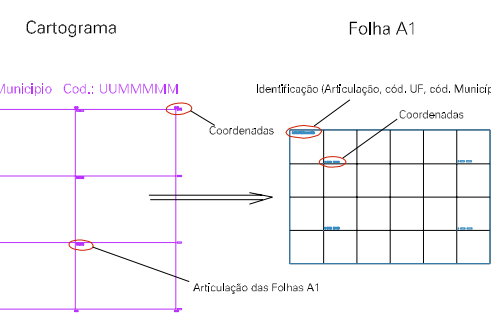

1727,3, 7529,3

1728,3, 7530,3

1727,3, 7529,3

1728,3, 7529,3

181

ESTADO DO MATO GROSSO DO SUL

Município: 50.03702
DOURADOS

Folha : 03 - 01

Arquivo: 5003702au2.dgn
Limites(km): (1726.3, 7528.3) - (1730.3, 7531.3)

LEGENDA

LIMITES

- Município ou Perímetro Urbano
- Distrito
- Subdistrito, RA, Zona ou similar
- Bairro ou similar
- Sector Censitário

CODIGOS

- Distrito (cod. do município + cod. do distrito)
- Subdistrito (cod. do distrito + cod. do subdistrito)
- Bairro (cod. do bairro no município)
- Sector (número do sector no distrito ou subdistrito)

Articulação de Folhas

MAPA URBANO DIGITAL
FOLHA A1