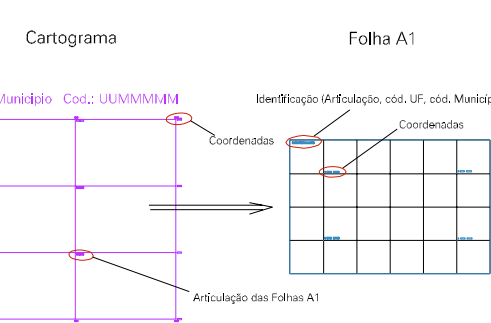

ESTADO DO MATO GROSSO DO SUL

Município: 50.04007
GLÓRIA DE DOURADOS

Folha : 01 - 01

Arquivo: 500400715.dgn
Limites(km): (790,4, 7508,4) - (794,4, 7511,4)

LEGENDA

- LIMITES**
- Município ou Perímetro Urbano
 - Distrito
 - Subdistrito, RA, Zona ou similar
 - Bairro ou similar
 - Sector Censitário
- CODIGOS**
- Distrito (cod. do município + cod. do distrito)
 - Subdistrito (cod. do distrito + cod. do subdistrito)
 - Bairro (cod. do bairro no município)
 - Sector (número do sector no distrito ou subdistrito)

Articulação de Folhas

MAPA URBANO DIGITAL
FOLHA A1