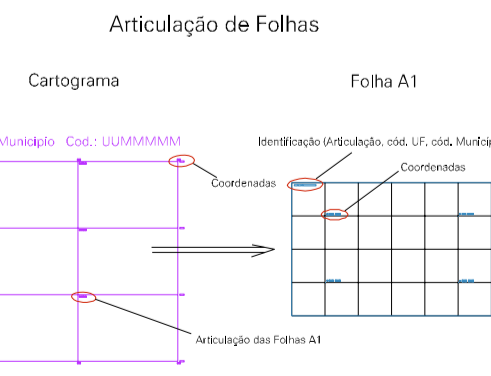

SAIDA P/ JARAGUARI

(751.747, 7762.144)

(752.247, 7762.144)

ESQ. DA FE

RETA DA MAQUINA

(751.747, 7761.894)

(752.247, 7761.894)

RUA

RUA

PROJETADA

GUIA

RUA CARLOS

RUA

CARLOS PEREIRA

LOPES

GOMES

CORREGO DA

CORREGO

5

ESTADO DO MATO GROSSO DO SUL

Município: 50.04908

JARAGUARI

Folha : 01 - 01

LEGENDA

1. **LIMITES**
2. Município ou Perímetro Urbano
   - Distrito
   - Subdistrito, RA, Zona ou similar
   - Bairro ou similar
   - Sector Censitário
3. **CODIGOS**
4. Distrito (cod. do município + cod. do distrito)
   - Subdistrito (cod. do distrito + cod. do subdistrito)
   - Bairro (cod. do bairro no município)
   - Sector (número do sector no distrito ou subdistrito)

MAPA URBANO DIGITAL
FOLHA A1