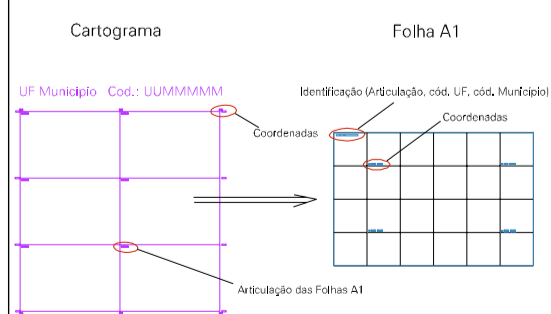

Município: 50.04908

JARAGUARI

Folha : 02 - 01

Arquivo: 500490800001.dgn
Limites(km): (751.497, 7760.884) - (752.497, 7761.644)

LEGENDA

- LIMITES**
- Município ou Perímetro Urbano
 - Distrito
 - Subdistrito, RA, Zona ou similar
 - Bairro ou similar
 - Sector Censitário
- CODIGOS**
- Distrito (cod. do município + cod. do distrito)
 - Subdistrito (cod. do distrito + cod. do subdistrito)
 - Bairro (cod. do bairro no município)
 - Sector (número do sector no distrito ou subdistrito)

Articulação de Folhas

MAPA URBANO DIGITAL
FOLHA A1