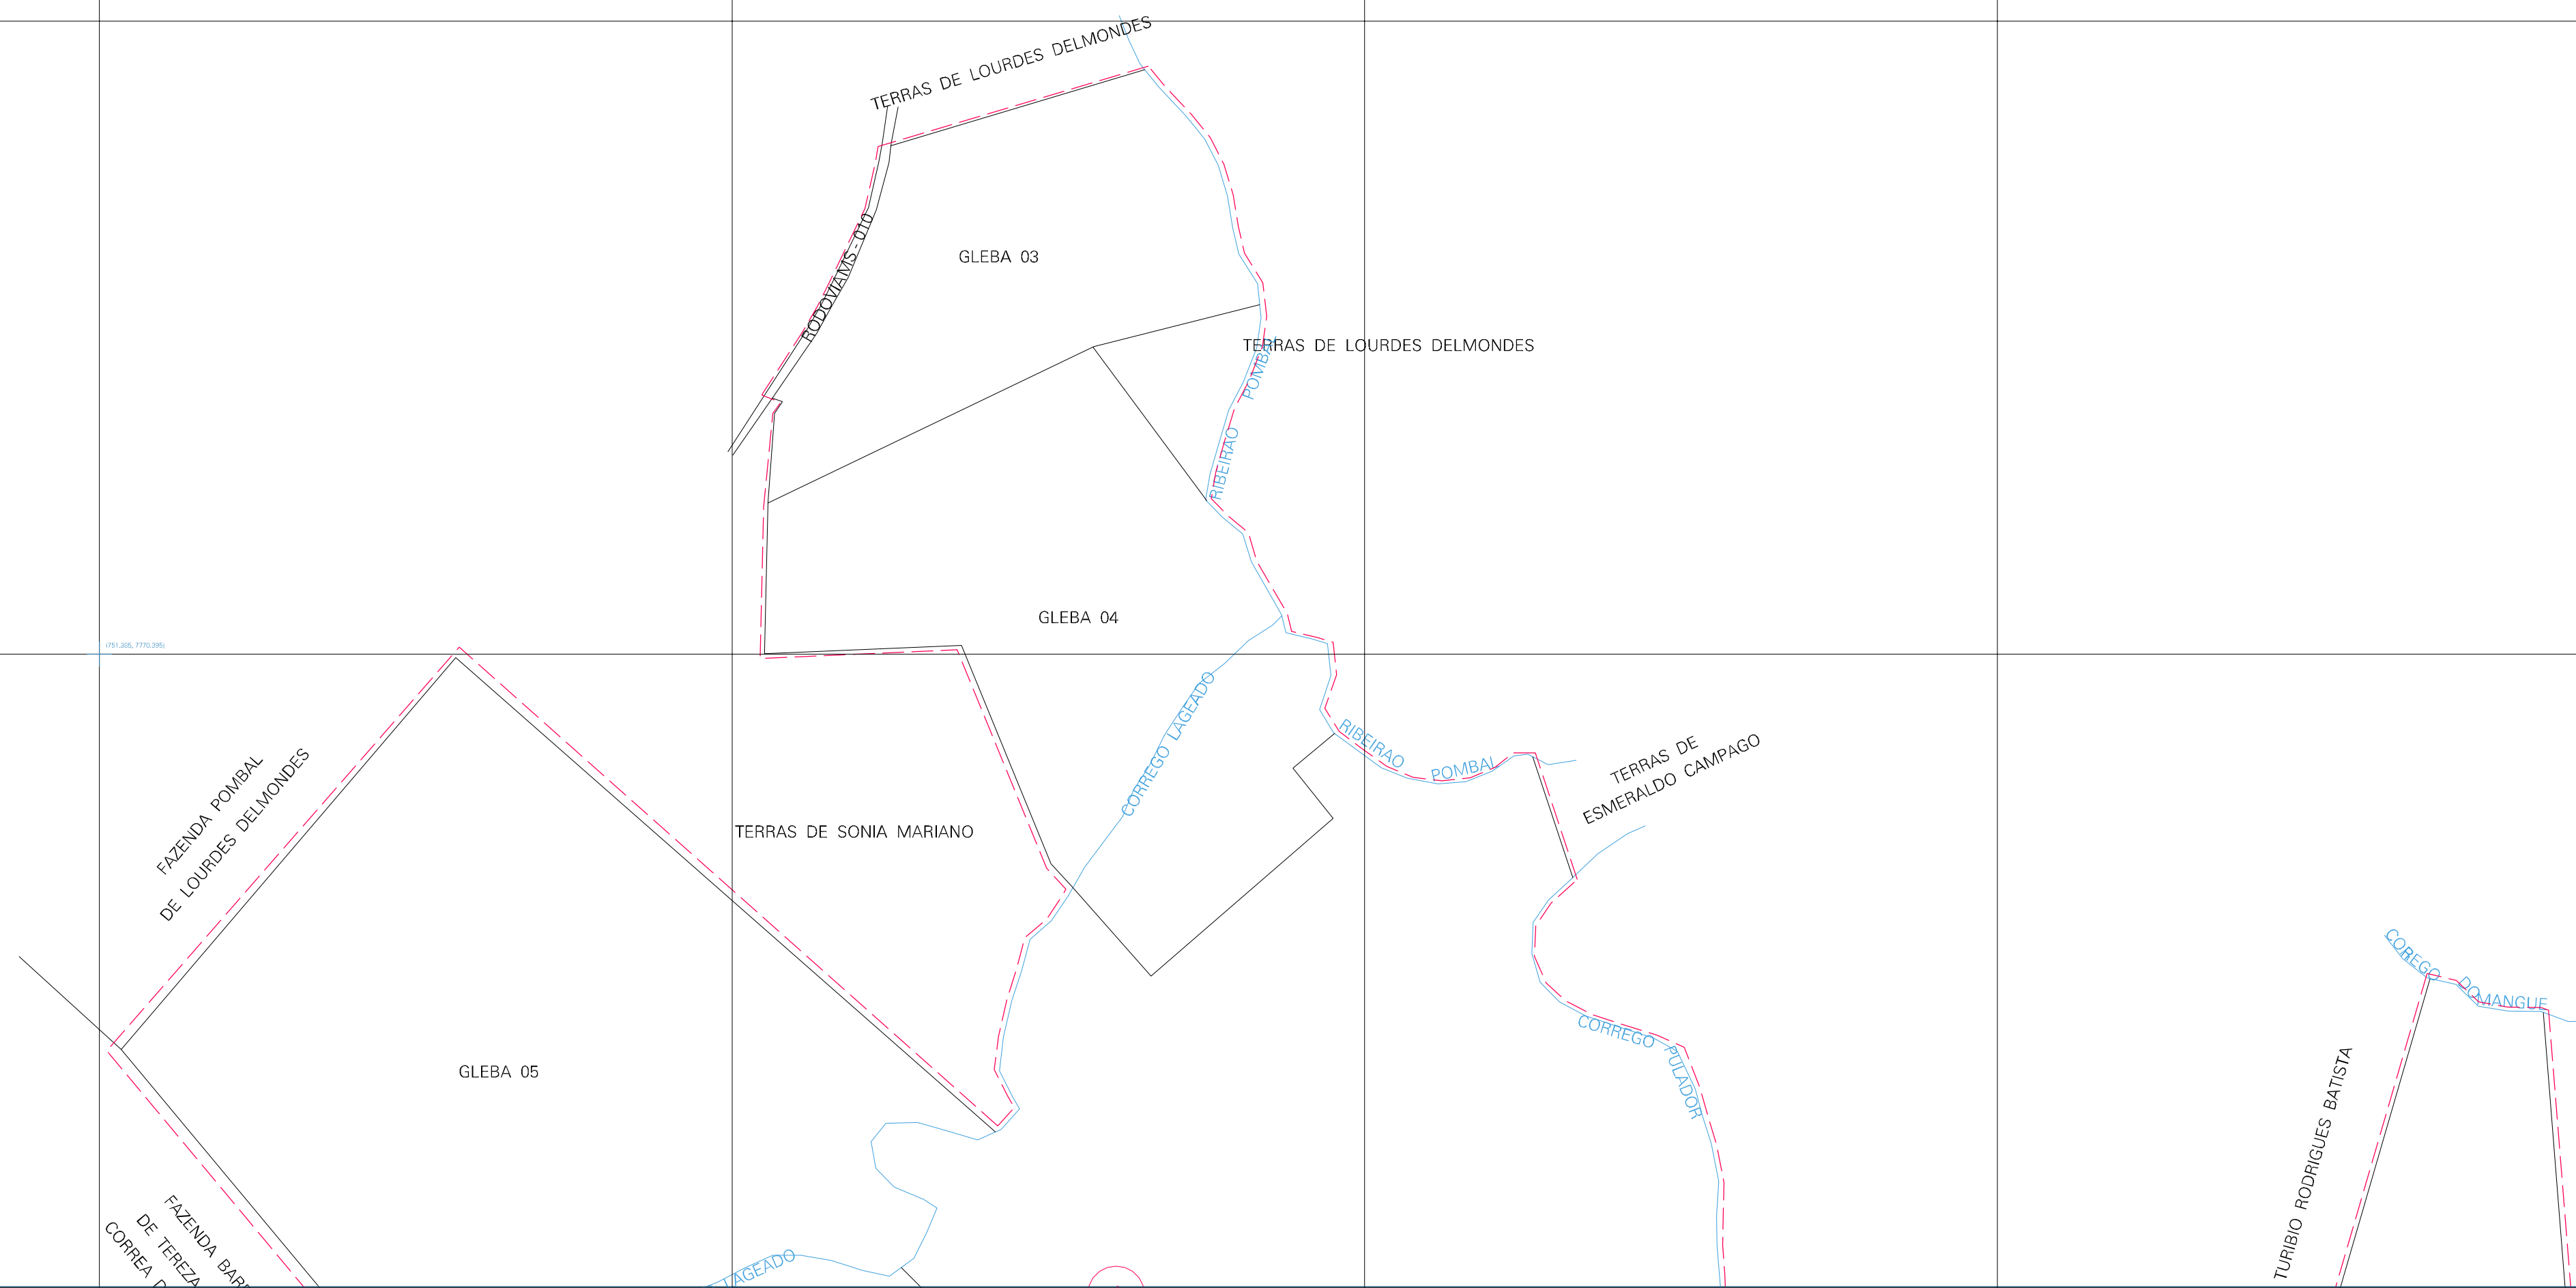

170.06, 770.06

070.06, 770.06

170.06, 770.06

070.06, 770.06

ESTADO DO MATO GROSSO DO SUL

Município: 50.04908

JARAGUARI

Folha : 01 - 01

Arquivo: 50049080002.dgn
Limites(km): (750.385, 7769.395) - (756.385, 7773.395)

LEGENDA

- LIMITES**
- Município ou Perímetro Urbano
 - Distrito
 - Subdistrito, RA, Zona ou similar
 - Bairro ou similar
 - Setor Censitário
- CODIGOS**
- 22306.06 Distrito (cod. do município + cod. do distrito)
 - 05.06 Subdistrito (cod. do distrito + cod. do subdistrito)
 - 003 Bairro (cod. do bairro no município)
 - 25 Setor (número do setor no distrito ou subdistrito)

MAPA URBANO DIGITAL
FOLHA A1