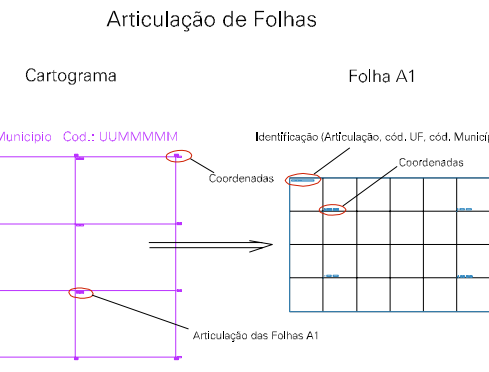

170.06, 770.06

070.06, 770.06

170.06, 770.06

070.06, 770.06

ESTADO DO MATO GROSSO DO SUL

Município: 50.04908

JARAGUARI

Folha : 01 - 01

Arquivo: 50049080002.dgn
Limites(km): (750.385, 7769.395) - (756.385, 7773.395)

LEGENDA

- LIMITES**
- Município ou Perímetro Urbano
 - Distrito
 - Subdistrito, RA, Zona ou similar
 - Bairro ou similar
 - Setor Censitário
- CODIGOS**
- 22306.06 Distrito (cod. do município + cod. do distrito)
 - 05.06 Subdistrito (cod. do distrito + cod. do subdistrito)
 - 003 Bairro (cod. do bairro no município)
 - 25 Setor (número do setor no distrito ou subdistrito)