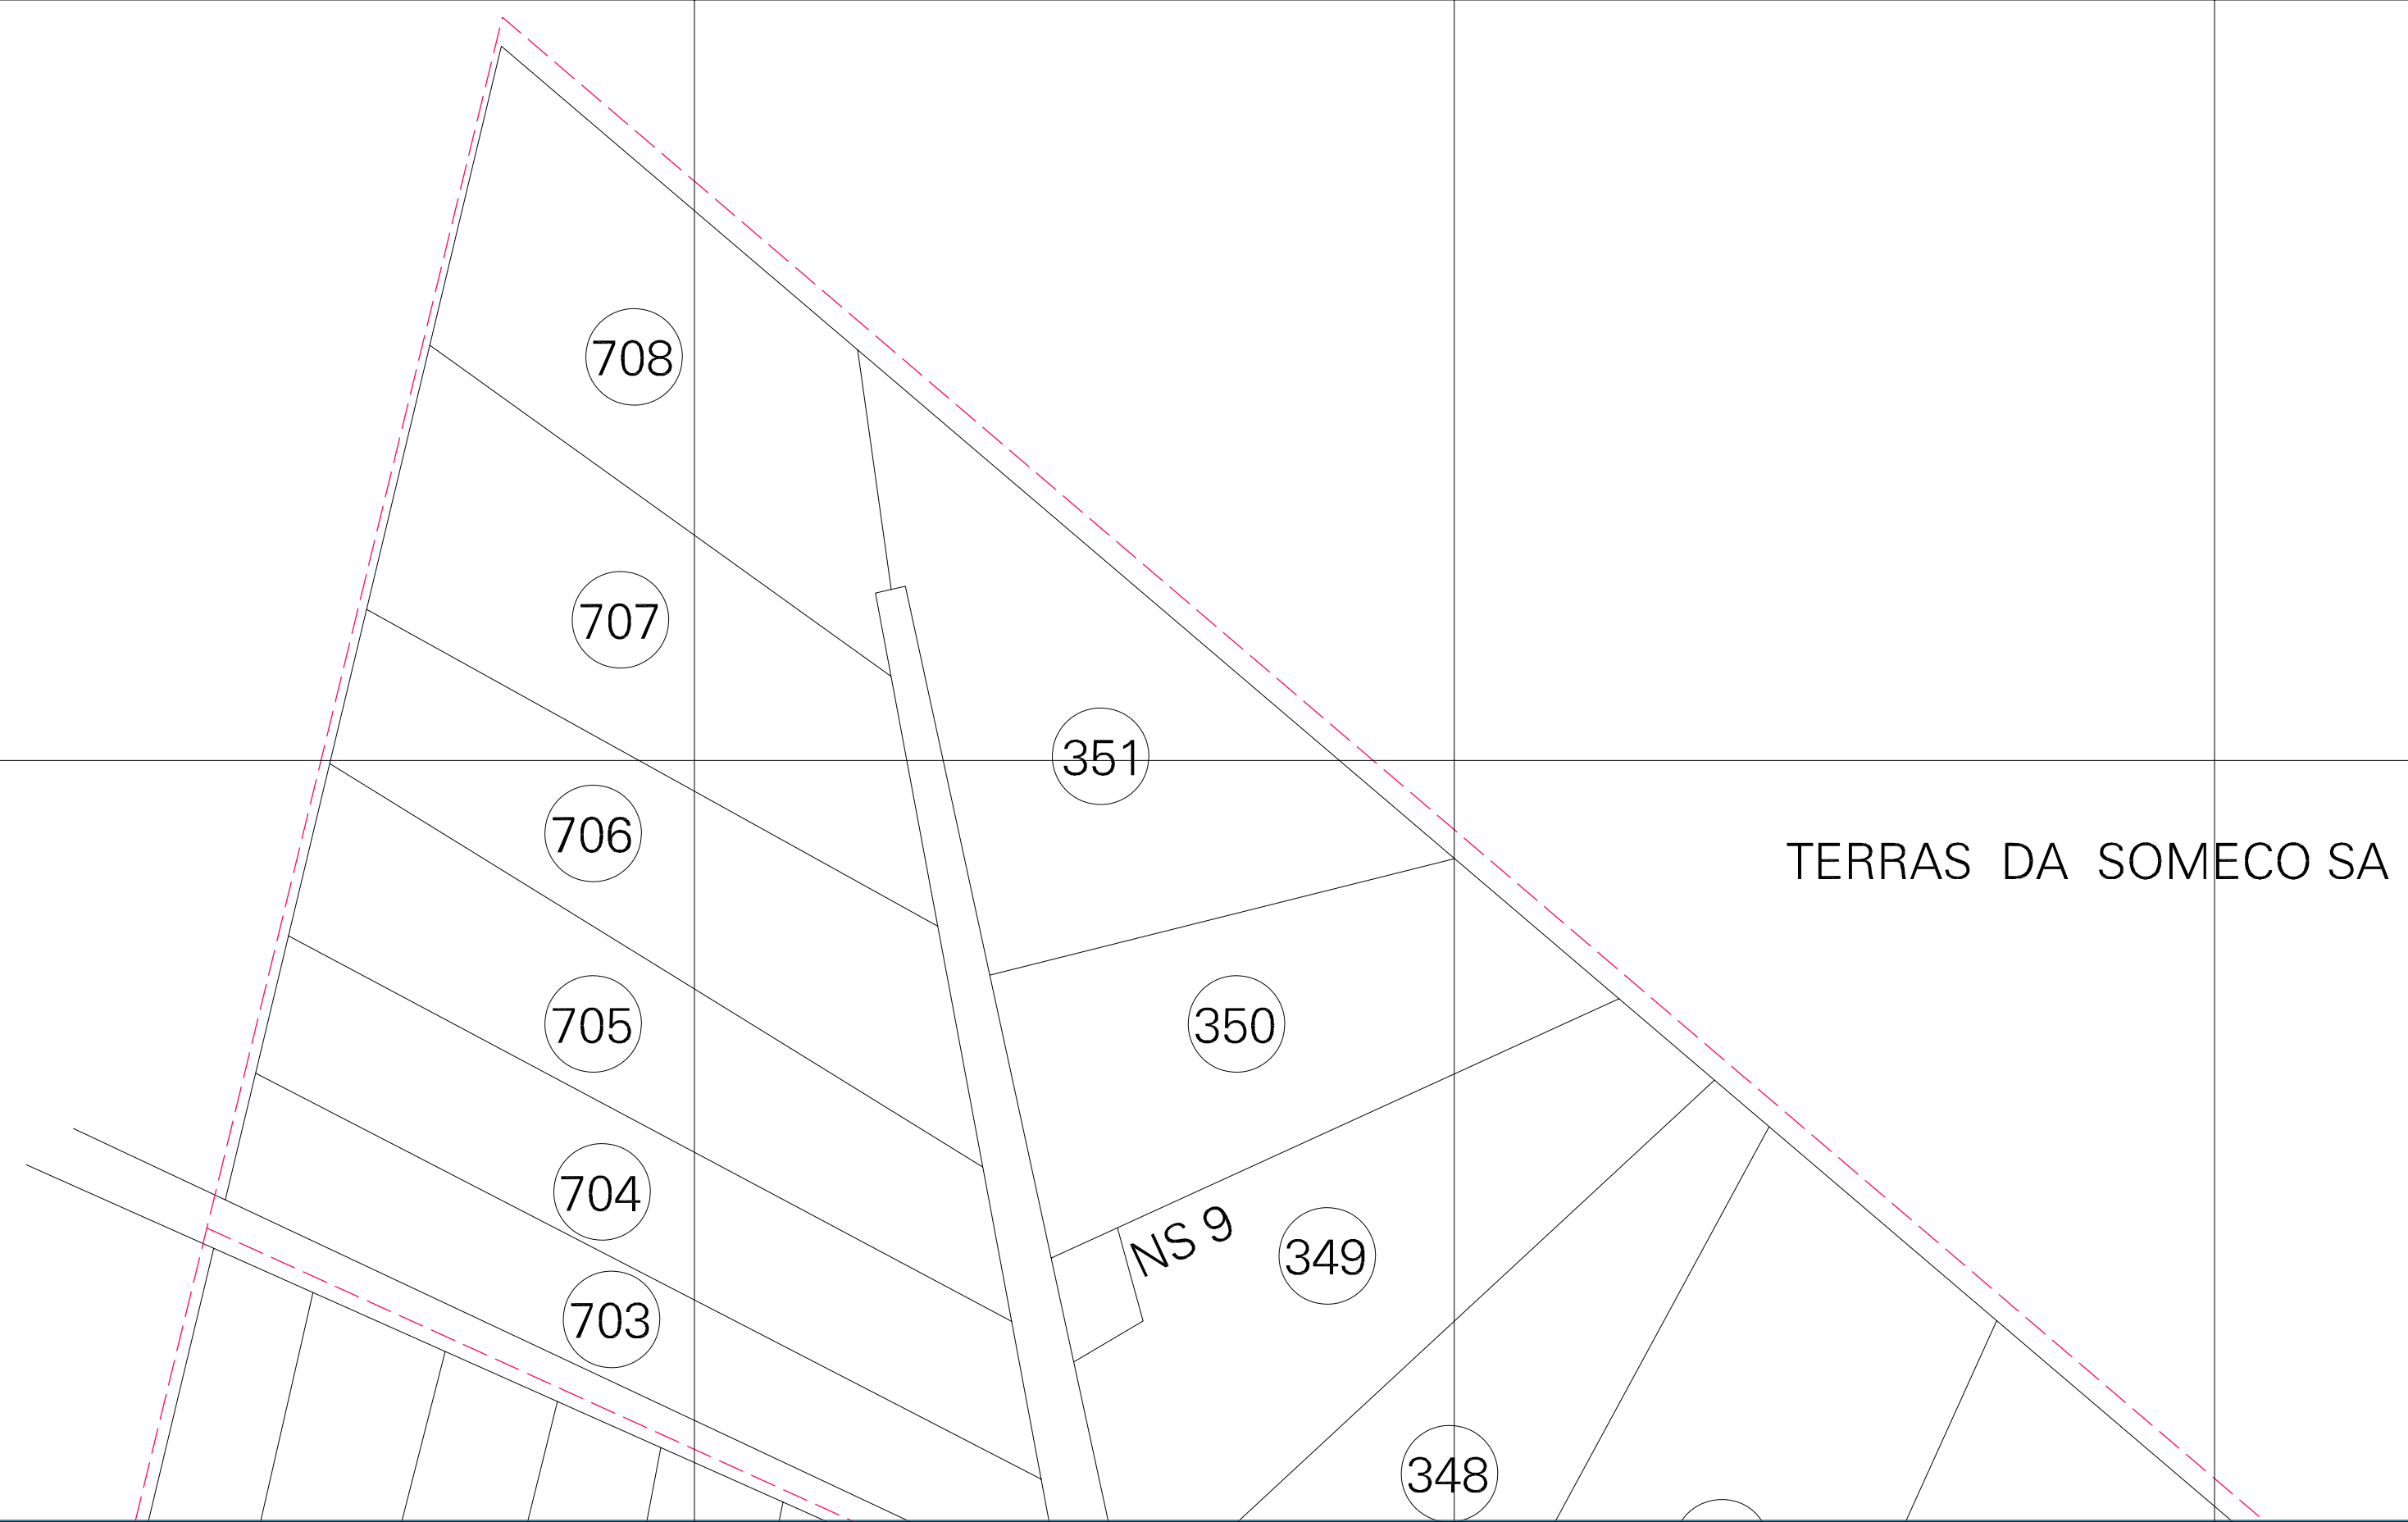

1 200 7500

1 200 7500

1 200 7500

1 200 7500

ESTADO DO MATO GROSSO DO SUL

Município: 50.06259
NOVO HORIZONTE DO SUL

Folha : 01 - 02

Arquivo: 500625900001.dgn
Limites(km): (201, 7499) - (207, 7503)

LEGENDA

LIMITES

- Município ou Perímetro Urbano
- Distrito
- Subdistrito, RA, Zona ou similar
- Bairro ou similar
- Setor Censitário

CODIGOS

- 22306.06 Distrito (cod. do município + cod. do distrito)
- 05.06 Subdistrito (cod. do distrito + cod. do subdistrito)
- 003 Bairro (cod. do bairro no município)
- 25 Setor (número do setor no distrito ou subdistrito)

Articulação de Folhas

MAPA URBANO DIGITAL
FOLHA A1