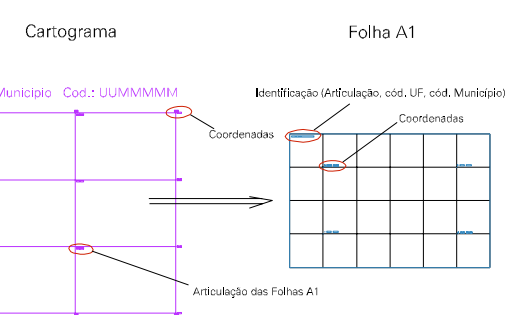

1 214 7600

1 216 7600

1 214 7600

1 216 7600

ESTADO DO MATO GROSSO DO SUL

Município: 50.06259

NOVO HORIZONTE DO SUL

Folha : 01 - 04

Arquivo: 500625900001.dgn

Limites(km): (213, 7499) - (219, 7503)

LEGENDA

LIMITES

- Município ou Perímetro Urbano
- Distrito
- Subdistrito, RA, Zona ou similar
- Bairro ou similar
- Setor Censitário

CODIGOS

- 22306.06 Distrito (cod. do município + cod. do distrito)
- 05.06 Subdistrito (cod. do distrito + cod. do subdistrito)
- 003 Bairro (cod. do bairro no município)
- 25 Setor (número do setor no distrito ou subdistrito)

Articulação de Folhas

MAPA URBANO DIGITAL
FOLHA A1