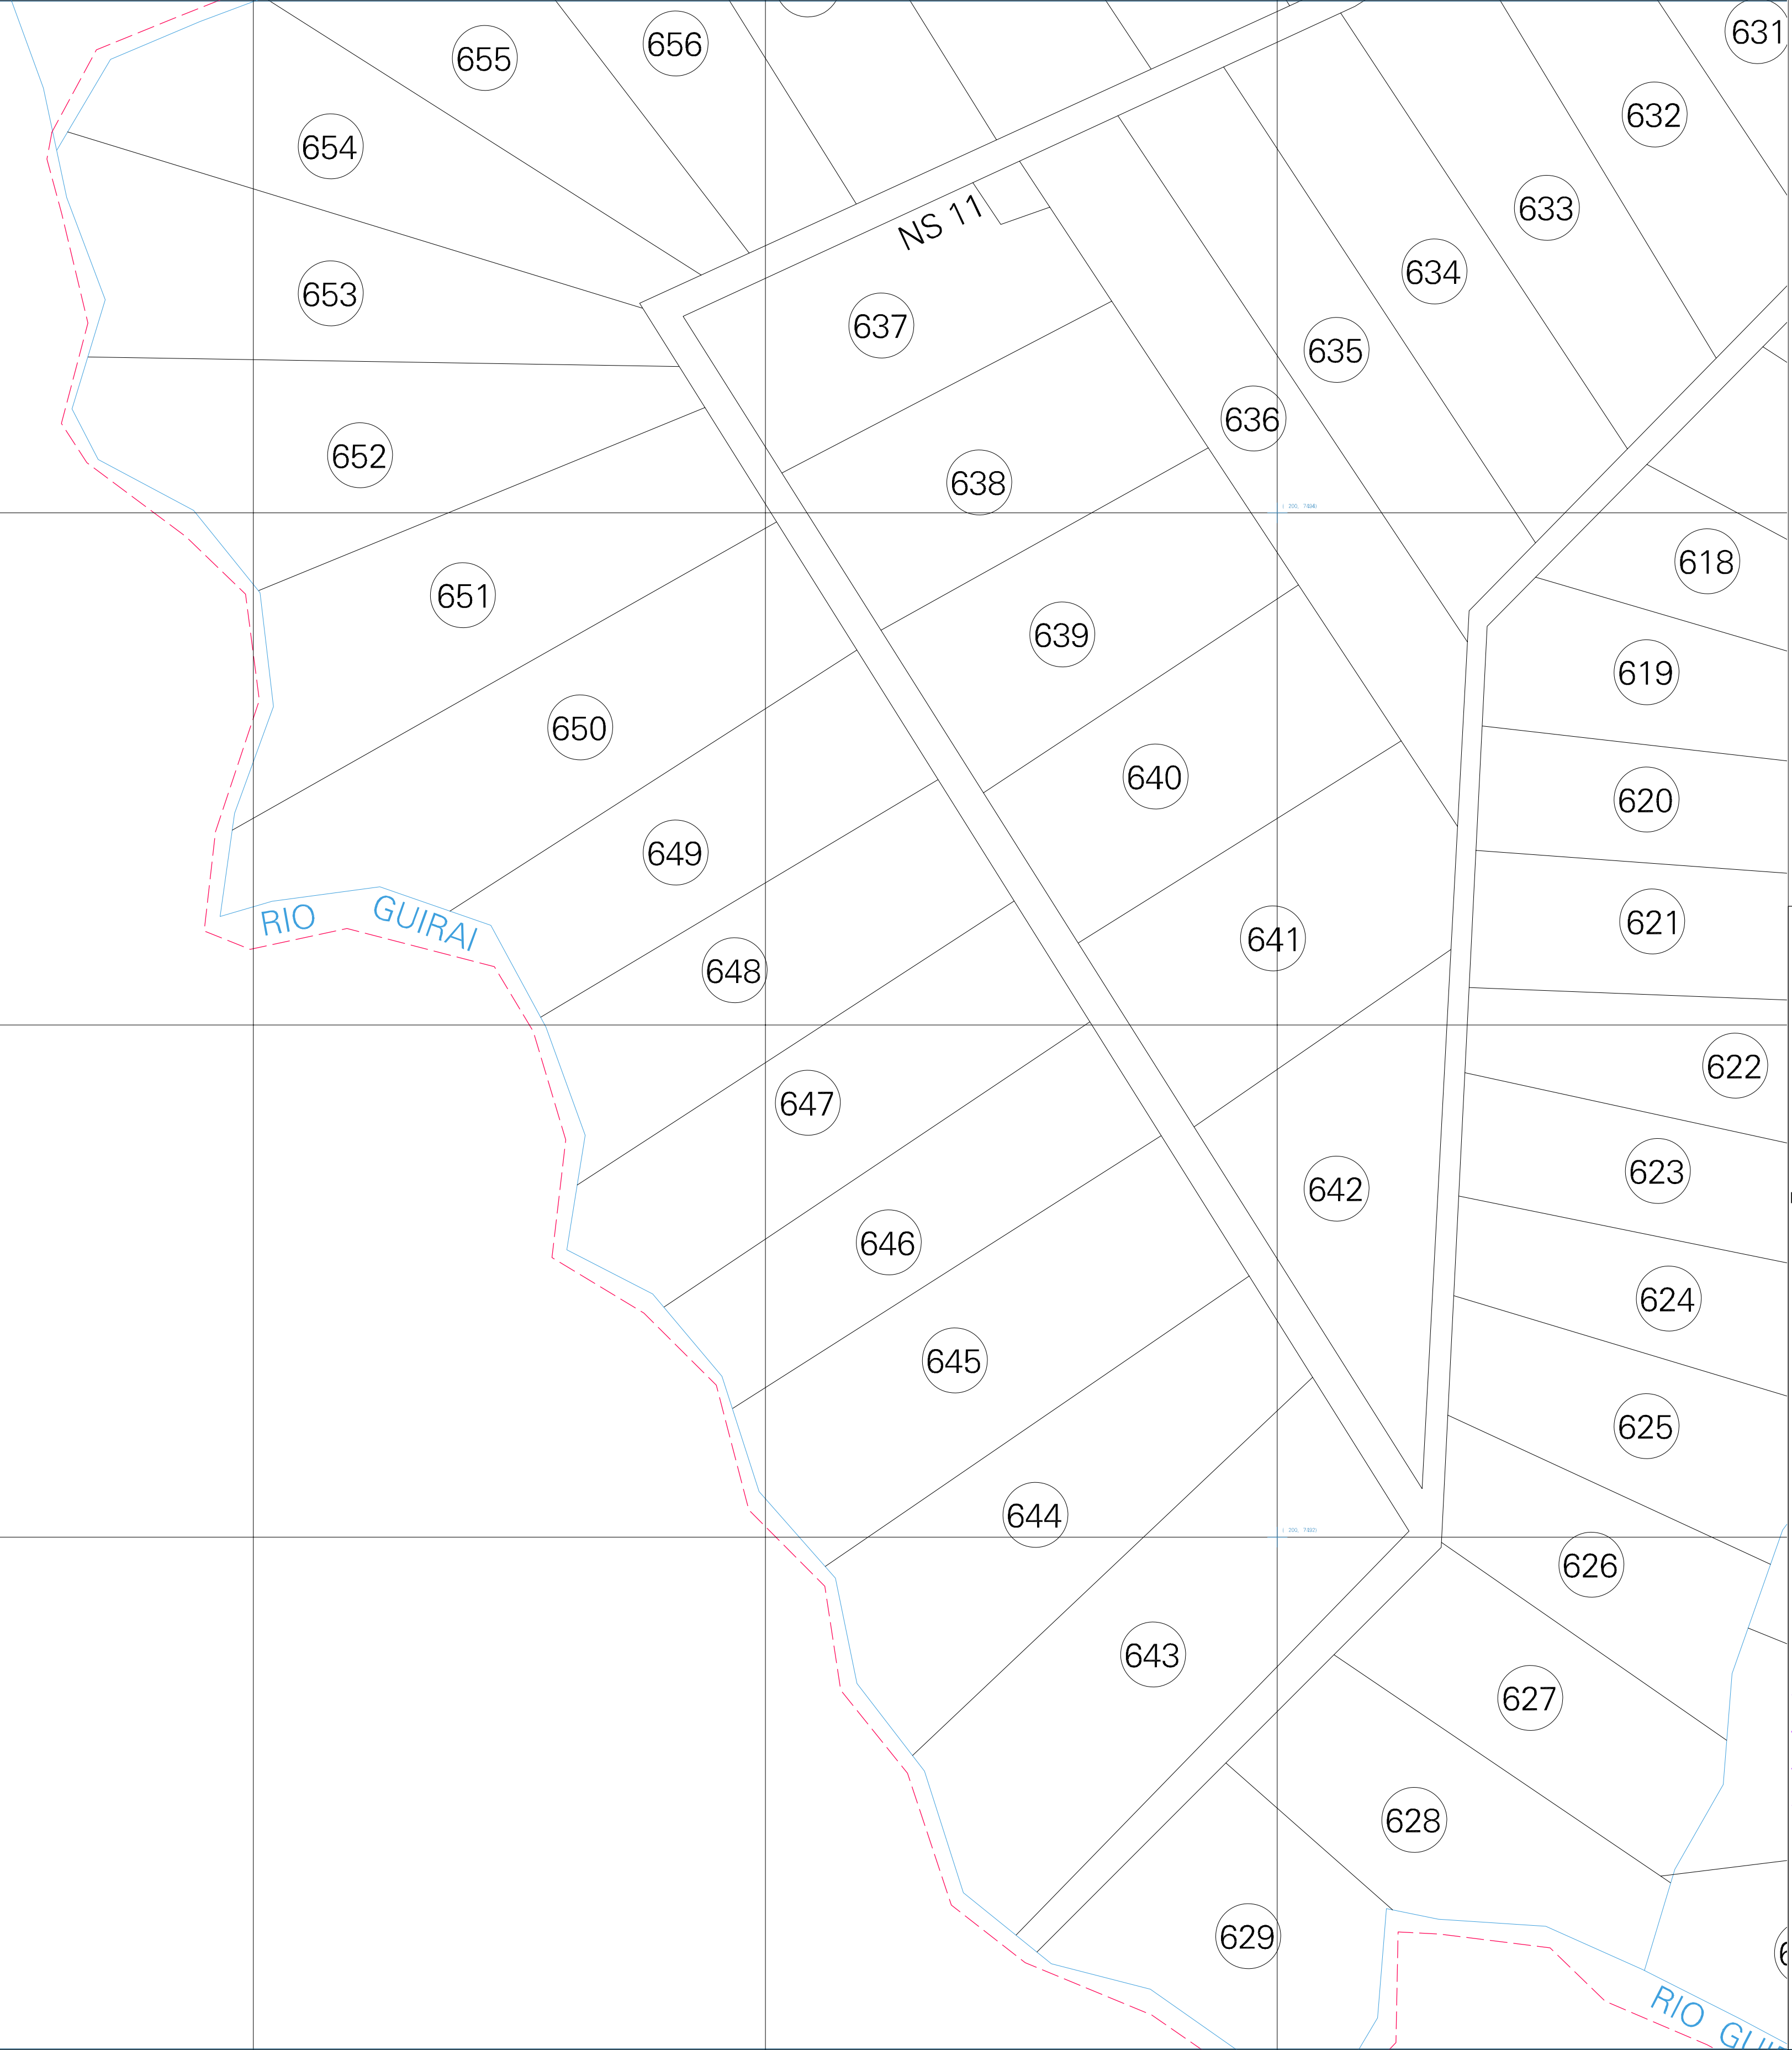

195,7496

201,7496

195,7496

201,7496

ESTADO DO MATO GROSSO DO SUL  
 Município: 50.06259  
 NOVO HORIZONTE DO SUL  
 Folha : 03 - 01

Arquivo: 500625900001.dgn  
 Limites(km): ( 195, 7491) - ( 201, 7495)

- LEGENDA**
- LIMITES**
- Município ou Perímetro Urbano
  - Distrito
  - Subdistrito, RA, Zona ou similar
  - Bairro ou similar
  - - - Setor Censitário
- CODIGOS**
- 22306.06 Distrito (cod. do município + cod. do distrito)
  - 05.06 Subdistrito (cod. do distrito + cod. do subdistrito)
  - 003 Bairro (cod. do bairro no município)
  - 25 Setor (número do setor no distrito ou subdistrito)

**MAPA URBANO DIGITAL  
 FOLHA A1**