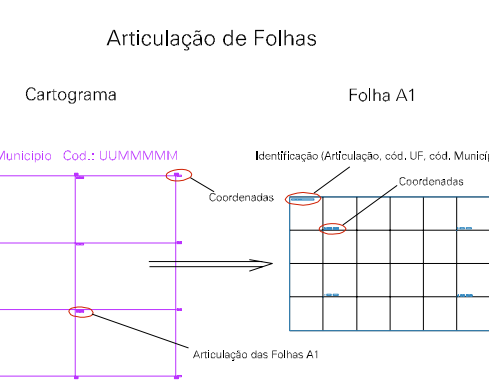

195,7496

201,7496

195,7496

201,7496

ESTADO DO MATO GROSSO DO SUL  
 Município: 50.06259  
 NOVO HORIZONTE DO SUL  
 Folha : 03 - 01

Arquivo: 500625900001.dgn  
 Limites(km): ( 195, 7491) - ( 201, 7495)

- LEGENDA**
- LIMITES**
- Município ou Perímetro Urbano
  - Distrito
  - Subdistrito, RA, Zona ou similar
  - Bairro ou similar
  - - - Setor Censitário
- CODIGOS**
- 22306.06 Distrito (cod. do município + cod. do distrito)
  - 05.06 Subdistrito (cod. do distrito + cod. do subdistrito)
  - 003 Bairro (cod. do bairro no município)
  - 25 Setor (número do setor no distrito ou subdistrito)

**MAPA URBANO DIGITAL  
 FOLHA A1**