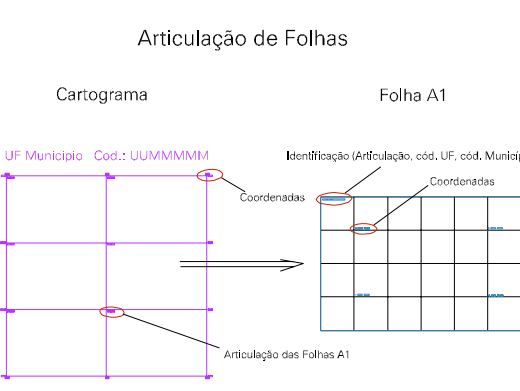

ESTADO DO MATO GROSSO DO SUL
 Município: 50.06259
 NOVO HORIZONTE DO SUL
 Folha : 03 - 02
 Arquivo: 500625900001.dgn
 Limites(km): (201, 7491) - (207, 7495)

- LEGENDA**
- LIMITES**
- Município ou Perímetro Urbano
 - Distrito
 - Subdistrito, RA, Zona ou similar
 - Bairro ou similar
 - Setor Censitário
- CODIGOS**
- 22306.06 Distrito (cod. do município + cod. do distrito)
 - 05.06 Subdistrito (cod. do distrito + cod. do subdistrito)
 - 003 Bairro (cod. do bairro no município)
 - 25 Setor (número do setor no distrito ou subdistrito)

PERIMETRO URBANO DO
 MUNICIPIO DE
 NOVO HORIZONTE DO SUL