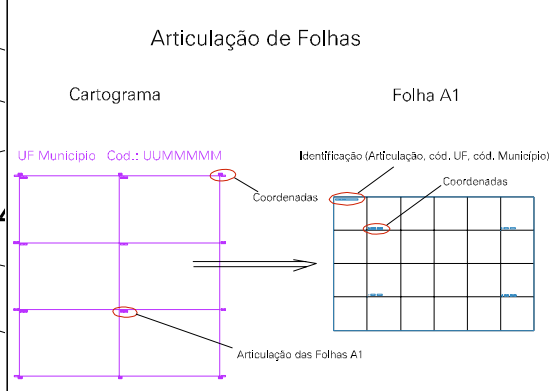

ESTADO DO MATO GROSSO DO SUL
 Município: 50.06259
 NOVO HORIZONTE DO SUL
 Folha : 03 - 03

Arquivo: 500625900001.dgn
 Limites(km): (207, 7491) - (213, 7495)

- LEGENDA**
- LIMITES**
- Município ou Perímetro Urbano
 - Distrito
 - Subdistrito, RA, Zona ou similar
 - Bairro ou similar
 - Setor Censitário
- CODIGOS**
- 22306.06 Distrito (cod. do município + cod. do distrito)
 - 05.06 Subdistrito (cod. do distrito + cod. do subdistrito)
 - 003 Bairro (cod. do bairro no município)
 - 25 Setor (número do setor no distrito ou subdistrito)

MAPA URBANO DIGITAL
 FOLHA A1