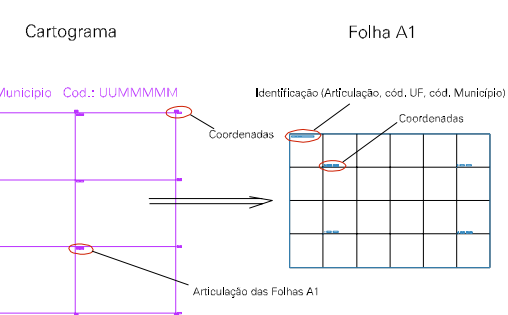

1 96 7480

1 20 7480

1 96 7480

1 20 7480

ESTADO DO MATO GROSSO DO SUL

Município: 50.06259

NOVO HORIZONTE DO SUL

Folha : 04 - 01

Arquivo: 500625900001.dgn

Limites(km): (195, 7487) - (201, 7491)

LEGENDA

LIMITES

- Município ou Perímetro Urbano
- Distrito
- Subdistrito, RA, Zona ou similar
- Bairro ou similar
- Setor Censitário

CODIGOS

- 22306.06 Distrito (cod. do município + cod. do distrito)
- 05.06 Subdistrito (cod. do distrito + cod. do subdistrito)
- 003 Bairro (cod. do bairro no município)
- 25 Setor (número do setor no distrito ou subdistrito)

Articulação de Folhas

MAPA URBANO DIGITAL
FOLHA A1