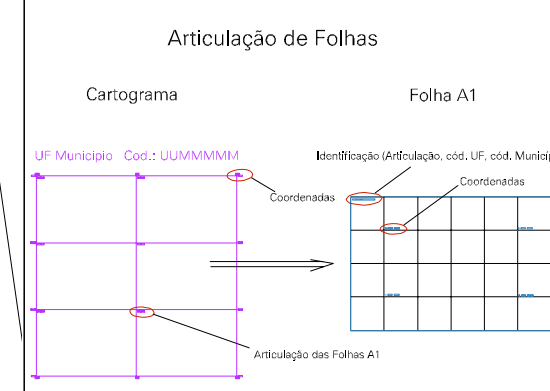

ESTADO DO MATO GROSSO DO SUL
 Município: 50.06259
 NOVO HORIZONTE DO SUL
 Folha : 04 - 03

Arquivo: 500625900001.dgn
 Limites(km): (207, 7487) - (213, 7491)

- LEGENDA**
- LIMITES**
- Município ou Perímetro Urbano
 - Distrito
 - Subdistrito, RA, Zona ou similar
 - Bairro ou similar
 - - - Setor Censitário
- CODIGOS**
- 22306.06 Distrito (cod. do município + cod. do distrito)
 - 05.06 Subdistrito (cod. do distrito + cod. do subdistrito)
 - 003 Bairro (cod. do bairro no município)
 - 25 Setor (número do setor no distrito ou subdistrito)

MAPA URBANO DIGITAL
 FOLHA A1