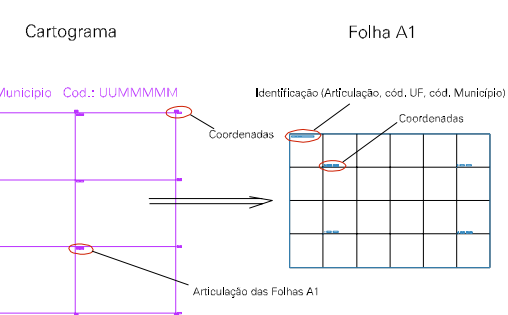

1 96 7483

1 20 7486

1 96 7483

1 20 7486

ESTADO DO MATO GROSSO DO SUL

Município: 50.06259

NOVO HORIZONTE DO SUL

Folha : 05 - 01

Arquivo: 500625900001.dgn

Limites(km): (195, 7483) - (201, 7487)

LEGENDA

LIMITES

- Município ou Perímetro Urbano
- Distrito
- Subdistrito, RA, Zona ou similar
- Bairro ou similar
- Setor Censitário

CODIGOS

- 22306.05 Distrito (cod. do município + cod. do distrito)
- 05.06 Subdistrito (cod. do distrito + cod. do subdistrito)
- 003 Bairro (cod. do bairro no município)
- 25 Setor (número do setor no distrito ou subdistrito)

Articulação de Folhas

MAPA URBANO DIGITAL
FOLHA A1