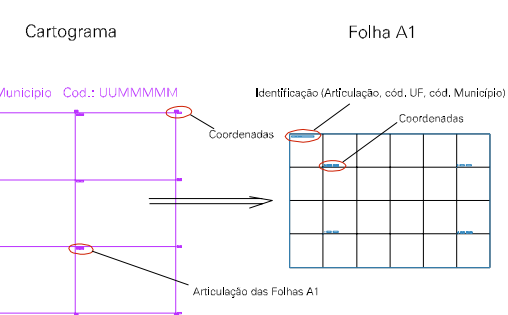

1 207, 7483

1 207, 7487

1 207, 7483

1 207, 7487

ESTADO DO MATO GROSSO DO SUL

Município: 50.06259

NOVO HORIZONTE DO SUL

Folha : 05 - 02

Arquivo: 500625900001.dgn

Limites(km): (201, 7483) - (207, 7487)

LEGENDA

LIMITES

- Município ou Perímetro Urbano
- Distrito
- Subdistrito, RA, Zona ou similar
- Bairro ou similar
- Setor Censitário

CODIGOS

- 22306.06 Distrito (cod. do município + cod. do distrito)
- 05.06 Subdistrito (cod. do distrito + cod. do subdistrito)
- 003 Bairro (cod. do bairro no município)
- 25 Setor (número do setor no distrito ou subdistrito)

Articulação de Folhas

MAPA URBANO DIGITAL
FOLHA A1