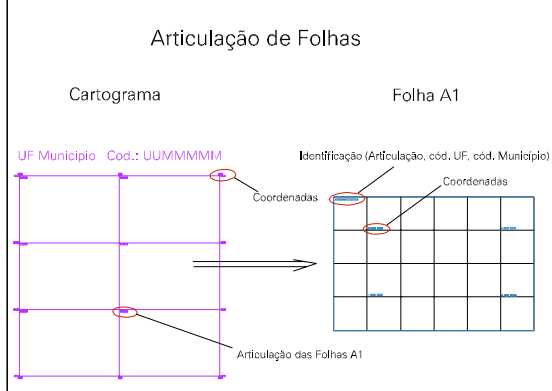

ESTADO DO MATO GROSSO DO SUL
 Município: 50.06259
 NOVO HORIZONTE DO SUL
 Folha : 05 - 03
 Arquivo: 500625900001.dgn
 Limites(km): (207, 7483) - (213, 7487)

- LEGENDA**
- LIMITES**
- Município ou Perímetro Urbano
 - Distrito
 - Subdistrito, RA, Zona ou similar
 - Bairro ou similar
 - Setor Censitário
- CODIGOS**
- 22306.06 Distrito (cod. do município + cod. do distrito)
 - 05.06 Subdistrito (cod. do distrito + cod. do subdistrito)
 - 003 Bairro (cod. do bairro no município)
 - 25 Setor (número do setor no distrito ou subdistrito)

MAPA URBANO DIGITAL
FOLHA A1